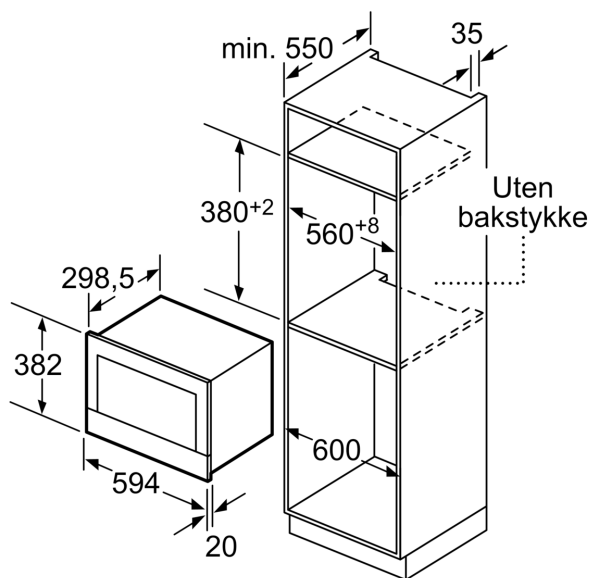

Beskrivelse

Teknisk data

Type mikrobølgeovn: Kun mikro
Kontrolltype: Elektronisk
Mål: 382 x 594 x 318 mm
Innvendige mål: 220 x 350 x 270 mm
Lengden på strømledningen: 150.0 cm
Vekt: 16.7 kg
Bruttovekt: 18.9 kg
EAN-kode: 4242003676431
Maksimal effekt: 900 W
Tilkoblingseffekt: 1220 W
Sikring: 10 A
Spennning: 220-240 V
Frekvens: 50; 60 Hz
Støpseltype: Schuko-/Gardy støpsel med jord

Mål i mm

A: overlappende del oppe:

nisje 362: 6 mm

nisje 365: 3 mm

B: overlappende del nede: 14 mm

Mål i mm