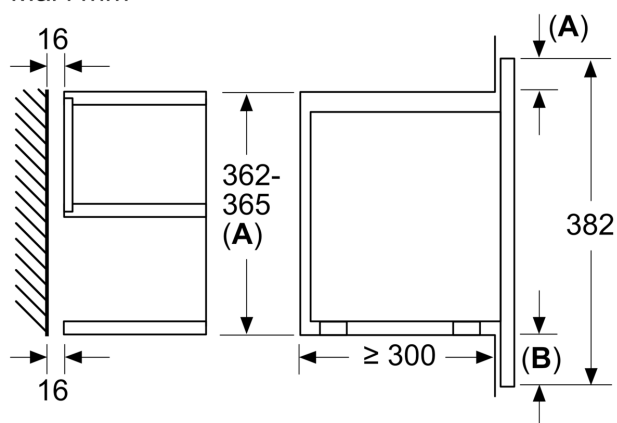

Beskrivelse

Teknisk data

Type mikrobølgeovn: Kun mikro
Kontrolltype: Elektronisk
Mål: 382 x 594 x 318 mm
Innvendige mål: 220 x 350 x 270 mm
Lengden på strømledningen: 150.0 cm
Vekt: 16.7 kg
Bruttovekt: 18.9 kg
EAN-kode: 4242003676431
Maksimal effekt: 900 W
Tilkoblingseffekt: 1220 W
Sikring: 10 A
Spennning: 220-240 V
Frekvens: 50; 60 Hz
Støpseltype: Schuko-/Gardy støpsel med jord

Miljø og Sikkerhet

- Øvrige sikkerhetsfunksjoner: Start-/stopppknapp, Dørkontaktbryter

Tekniske info

- Lengde kabel: 150 cm

iQ700, Mikrobølgeovn til innbygging, Edelstål BF634RGS1

Måltegninger

Mål i mm

A: Uten bakstykke

Mål i mm

A: overlappende del oppe:

nisje 362: 6 mm

nisje 365: 3 mm

B: overlappende del nede: 14 mm

Mål i mm