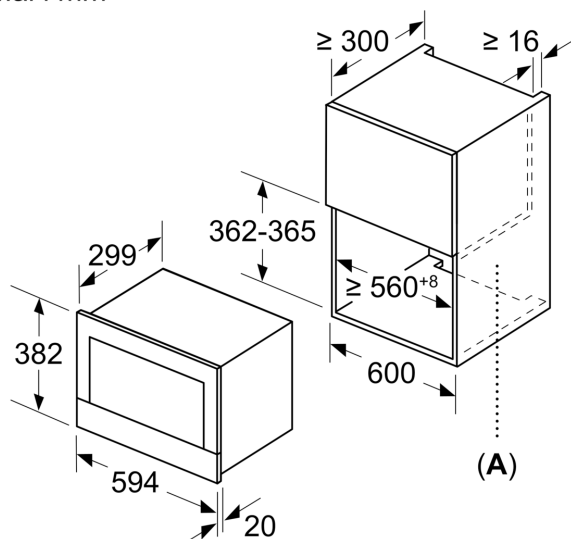

Beskrivelse

Teknisk data

Type mikrobølgeovn: Kun mikro
Kontrolltype: Elektronisk
Mål: 382 x 594 x 318 mm
Innvendige mål: 220 x 350 x 270 mm
Lengden på strømledningen: 150.0 cm
Vekt: 16.7 kg
Bruttovekt: 18.9 kg
EAN-kode: 4242003676431
Maksimal effekt: 900 W
Tilkoblingseffekt: 1220 W
Sikring: 10 A
Spennning: 220-240 V
Frekvens: 50; 60 Hz
Støpseltype: Schuko-/Gardy støpsel med jord

Miljø og Sikkerhet

- Øvrige sikkerhetsfunksjoner: Start-/stopppknapp, Dørkontaktbryter

Tekniske info

- Lengde kabel: 150 cm

iQ700, Mikrobølgeovn til innbygging, Edelstål BF634RGS1

Måltegninger

Mål i mm

A: Uten bakstykke