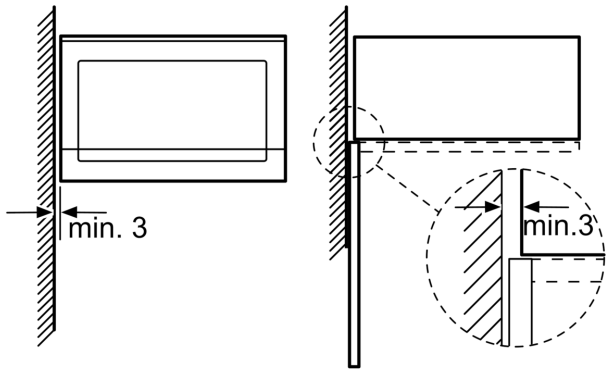

#### Tekniske info

- Lengde kabel: 130 cm

iQ500, Mikrobølgeovn til innbygging, 59 x 38 cm, Hvit BF555LMW0

Måltegninger

Mikrobølgeovn  
Innbygging i hjørne

Mål i mm

\* 20 mm ved metallfront

Mål i mm