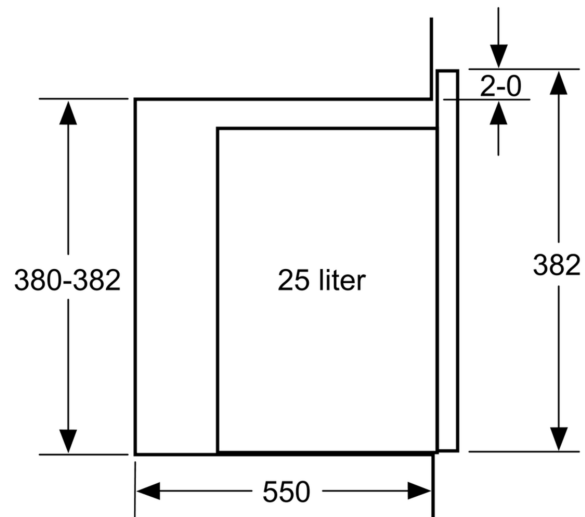

#### Teknisk data

Type mikrobølgeovn: ..... Kun mikro  
 Kontrolltype: ..... Elektronisk  
 Mål: ..... 382 x 594 x 388 mm  
 Innvendige mål: ..... 208.0 x 328.0 x 369.0 mm  
 Lengden på strømledningen: ..... 130.0 cm  
 Vekt: ..... 18.2 kg  
 Bruttovekt: ..... 21.3 kg  
 EAN-kode: ..... 4242003805688  
 Maksimal effekt: ..... 900 W  
 Tilkoblingseffekt: ..... 1450 W  
 Sikring: ..... 10 A  
 Spenning: ..... 220-230 V  
 Frekvens: ..... 50 Hz  
 Støpseltype: ..... Schuko-/Gardy støpsel med jord  
 Inkluderte tilbehør: ..... 1 x Dreietallerken

#### Tekniske info

- Lengde kabel: 130 cm

iQ500, Mikrobølgeovn til innbygging, 59 x 38 cm, Hvit BF555LMW0

Måltegninger

Mikrobølgeovn  
Innbygging i hjørne

Mål i mm

\* 20 mm ved metallfront

Mål i mm

\* 20 mm ved metallfront

Mål i mm

Mål i mm