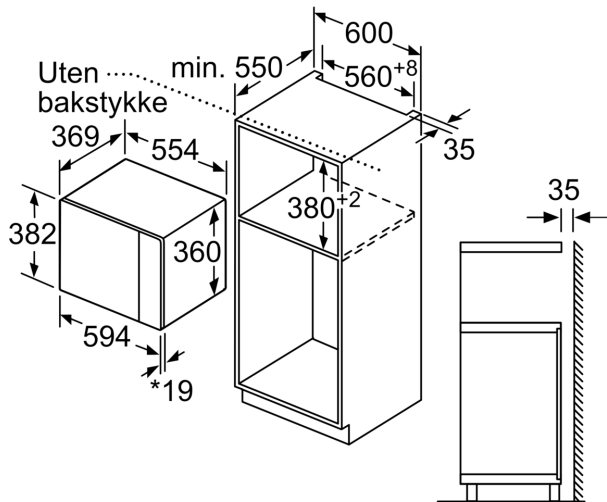

#### Tekniske info

- Lengde kabel: 130 cm

iQ500, Mikrobølgeovn til innbygging, 59 x 38 cm, Hvit BF555LMW0

Måltegninger

Mikrobølgeovn  
Innbygging i hjørne

Mål i mm

\* 20 mm ved metallfront

Mål i mm

\* 20 mm ved metallfront

Mål i mm

Mål i mm