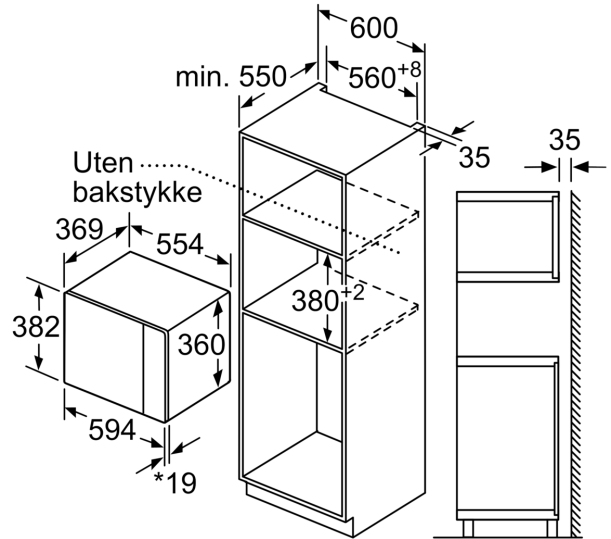

#### Tekniske info

- Lengde kabel: 130 cm

iQ500, Mikrobølgeovn til innbygging, 59 x 38 cm, Hvit BF555LMW0

Måltegninger

Mikrobølgeovn  
Innbygging i hjørne

Mål i mm

\* 20 mm ved metallfront

Mål i mm

\* 20 mm ved metallfront

Mål i mm

Mål i mm