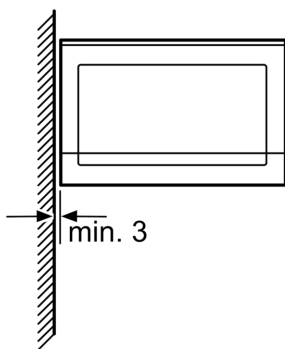

Beskrivelse

Teknisk data

Type mikrobølgeovn: Kun mikro
 Kontrolltype: Elektronisk
 Mål: 382 x 594 x 388 mm
 Innvendige mål: 208.0 x 328.0 x 369.0 mm
 Lengden på strømledningen: 130.0 cm
 Vekt: 18.3 kg
 Bruttovekt: 21.4 kg
 EAN-kode: 4242003805718
 Maks. mikrobølgeeffektnivå: 900 W
 Tilkoblingsgrad: 1450 W
 Sikring: 10 A
 Spenning: 220-230 V
 Frekvens: 50 Hz
 Støpseltype: Schuko-/Gardy støpsel med jord
 Inkluderte tilbehør: 1 x Dreietallerken

**iQ500, Mikrobølgeovn til
innbygging, 59 x 38 cm, Rustfritt
stål
BF55LMS0**

Beskrivelse

Funksjoner

- Ovnsrom: 25 l
- Maks. effekt: 900 W; 5 effektnivåer: 90 W, 180 W, 360 W, 600 W, 900 W
- cookControl, 7 - forhåndsinnstilte programmer som støtter tilberedningen av forskjellige retter
- 4 tineprogrammer og 3 matlagingsprogrammer
- memory funksjon (1 lagringsplass)

Design

- Betjening med LED-display
- Venstrehengslet dør, kan ikke hengsles om

Komfort

- Spesielt enkel og problemfri betjening
- LED-belysning
- Roterende glasstallerken 31.5 cm i diameter
- Elektronisk ur
- Innbygd vifte
- Øvrige sikkerhetsfunksjoner: automatisk sikkerhetsutkobling, Dørkontaktbryter

Tekniske info

- Lengde kabel: 130 cm

iQ500, Mikrobølgeovn til innbygging, 59 x 38 cm, Rustrfritt stål
BF555LMS0

Måltegninger

Mikrobølgeovn
Innbygging i hjørne

* 20 mm ved metallfros

* 20 mm ved metallfros