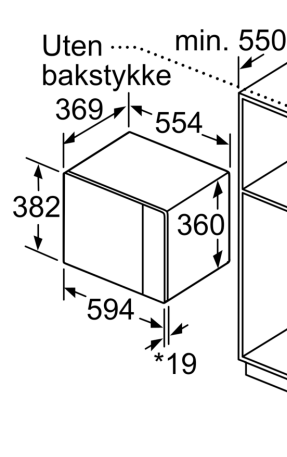

Beskrivelse

Teknisk data

Type mikrobølgeovn: Kun mikro
 Kontrolltype: Elektronisk
 Mål: 382 x 594 x 388 mm
 Innvendige mål: 208.0 x 328.0 x 369.0 mm
 Lengden på strømledningen: 130.0 cm
 Vekt: 18.3 kg
 Bruttovekt: 21.4 kg
 EAN-kode: 4242003805718
 Maks. mikrobølgeeffektnivå: 900 W
 Tilkoblingsgrad: 1450 W
 Sikring: 10 A
 Spenning: 220-230 V
 Frekvens: 50 Hz
 Støpseltype: Schuko-/Gardy støpsel med jord
 Inkluderte tilbehør: 1 x Dreietallerken

Design

- Betjening med LED-display
- Venstrehengslet dør, kan ikke hengsles om

Komfort

- Spesielt enkel og problemfri betjening
- LED-belysning
- Roterende glasstallerken 31.5 cm i diameter
- Elektronisk ur
- Innbygd vifte
- Øvrige sikkerhetsfunksjoner: automatisk sikkerhetsutkobling, Dørkontaktbryter

Tekniske info

- Lengde kabel: 130 cm

iQ500, Mikrobølgeovn til innbygging, 59 x 38 cm, Rustrfritt stål
BF555LMS0

Måltegninger

Mikrobølgeovn
Innbygging i hjørne

* 20 mm ved metallfros

* 20 mm ved metallfros