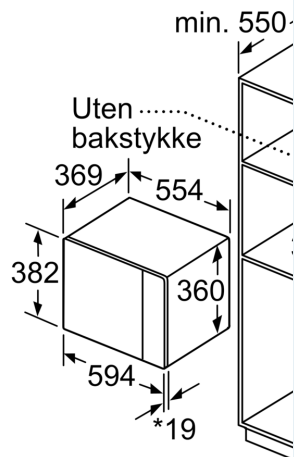

Beskrivelse

Teknisk data

Type mikrobølgeovn: Kun mikro
 Kontrolltype: Elektronisk
 Mål: 382 x 594 x 388 mm
 Innvendige mål: 208.0 x 328.0 x 369.0 mm
 Lengden på strømledningen: 130.0 cm
 Vekt: 18.3 kg
 Bruttovekt: 21.4 kg
 EAN-kode: 4242003805718
 Maks. mikrobølgeeffektnivå: 900 W
 Tilkoblingsgrad: 1450 W
 Sikring: 10 A
 Spenning: 220-230 V
 Frekvens: 50 Hz
 Støpseltype: Schuko-/Gardy støpsel med jord
 Inkluderte tilbehør: 1 x Dreietallerken

**iQ500, Mikrobølgeovn til
innbygging, 59 x 38 cm, Rustfritt
stål
BF55LMS0**

Beskrivelse

Funksjoner

- Ovnsrom: 25 l
- Maks. effekt: 900 W; 5 effektnivåer: 90 W, 180 W, 360 W, 600 W, 900 W
- cookControl, 7 - forhåndsinnstilte programmer som støtter tilberedningen av forskjellige retter
- 4 tineprogrammer og 3 matlagingsprogrammer
- memory funksjon (1 lagringsplass)

Design

- Betjening med LED-display
- Venstrehengslet dør, kan ikke hengsles om

Komfort

- Spesielt enkel og problemfri betjening
- LED-belysning
- Roterende glasstallerken 31.5 cm i diameter
- Elektronisk ur
- Innbygd vifte
- Øvrige sikkerhetsfunksjoner: automatisk sikkerhetsutkobling, Dørkontaktbryter

Tekniske info

- Lengde kabel: 130 cm

iQ500, Mikrobølgeovn til innbygging, 59 x 38 cm, Rustrfritt stål
BF555LMS0

Måltegninger

Mikrobølgeovn
Innbygging i hjørne

* 20 mm ved metallfros

* 20 mm ved metallfros