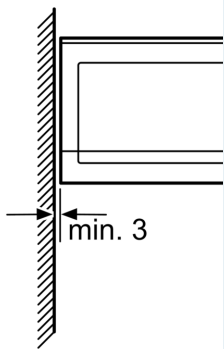

iQ500, Mikrobølgeovn til innbygging, Hvit
BF525LMW0

Måltegninger

Mikrobølgeovn
Innbygging i hjør