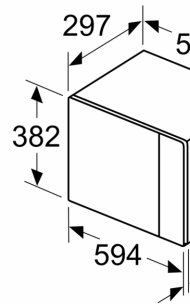

##### Dimensjoner

- Mål (HxBxD): 382 mm x 594 mm x 317 mm
- Nisjemål (hwxwd): 362 mm - 365 mm x 560 mm-568 mm x 300 mm

iQ300, Mikrobølgeovn til innbygging, Rustrfritt stål  
BF523LMS0

Måltegninger

Mikrobølgeovn  
Innbygging i hjør

min.

\* 20 mm ved me

Mål i mm

A: 20 mm ved me  
B: Uten bakstykk