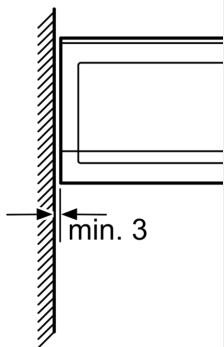

##### Miljø og Sikkerhet

- Øvrige sikkerhetsfunksjoner: automatisk sikkerhetsutkobling, Dørkontaktbryter
- Lengde kabel: 130 cm
- For innbygging i et 60 cm bredt overskap (min. 30 cm dypt), egnet for innbygging i et 60 cm bredt høyskap

##### Dimensjoner

- Mål (HxBxD): 382 mm x 594 mm x 317 mm
- Nisjemål (hwxwd): 362 mm - 365 mm x 560 mm-568 mm x 300 mm

iQ300, Mikrobølgeovn til innbygging, Rustrfritt stål  
BF523LMS0

Måltegninger

Mikrobølgeovn  
Innbygging i hjør