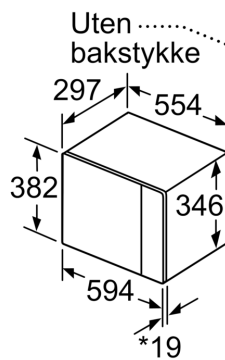

##### Dimensjoner

- Mål (HxBxD): 382 mm x 594 mm x 317 mm
- Nisjemål (hwxwd): 362 mm - 365 mm x 560 mm-568 mm x 300 mm

iQ300, Mikrobølgeovn til innbygging, Rustrfritt stål  
BF523LMS0

Måltegninger

Mikrobølgeovn  
Innbygging i hjør

min.

\* 20 mm ved me

Mål i mm

A: 20 mm ved me  
B: Uten bakstykk