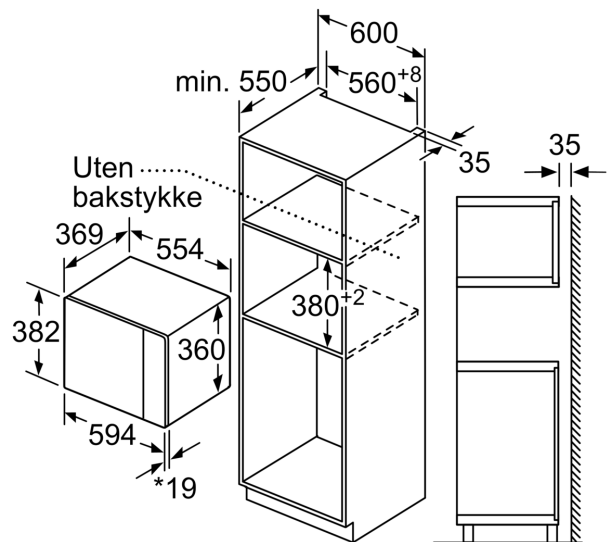

**Teknisk data**

Tilleggsfunksjoner: ..... Frillfunksjon  
Kontrolltype: ..... Elektronisk  
Mål (HxBxD): ..... 382 x 594 x 388 mm  
Innvendige mål: ..... 208.0 x 328.0 x 369.0 mm  
Lengden på strømledningen: ..... 130.0 cm  
Nettvekt: ..... 18.3 kg  
Bruttvekt: ..... 22.1 kg  
EAN-kode: ..... 4242005038992  
Maks. mikrobølgeeffektnivå: ..... 900 W  
Tilkoblingsgrad: ..... 1450 W  
Sikring: ..... 10 A  
Spenning: ..... 220-230 V  
Frekvens: ..... 50 Hz  
Støpseltype: ..... Schuko-/Gardy støpsel med jord  
Medfølgende tilbehør: ..... 1 x Rist, 1 x Dreietallerken

**Miljø og Sikkerhet**

- Øvrige sikkerhetsfunksjoner: sikkerhetsutkobling, Dørkontaktbryter

**Tekniske info**

- Lengde kabel: 130 cm

**Serie 6, Mikrobølgeovn til  
innbygging, 59 x 38 cm, Rustfritt  
stål  
BEL554MS0**

Mikrobølgeovn  
Innbygging i hjørne

Mål i mm

\* 20 mm ved metallfront

Mål i mm

\* 20 mm ved metallfront

Mål i mm

Mål i mm