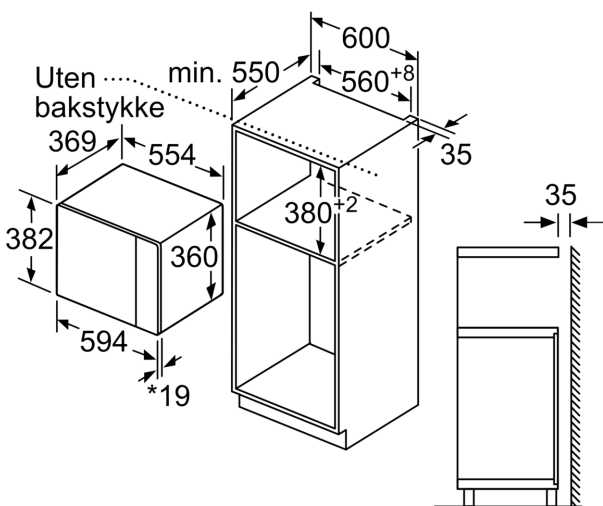

**Teknisk data**

Tilleggsfunksjoner: ..... Frillfunksjon  
Kontrolltype: ..... Elektronisk  
Mål (HxBxD): ..... 382 x 594 x 388 mm  
Innvendige mål: ..... 208.0 x 328.0 x 369.0 mm  
Lengden på strømledningen: ..... 130.0 cm  
Nettvekt: ..... 18.3 kg  
Bruttvekt: ..... 22.1 kg  
EAN-kode: ..... 4242005038992  
Maks. mikrobølgeeffektnivå: ..... 900 W  
Tilkoblingsgrad: ..... 1450 W  
Sikring: ..... 10 A  
Spenning: ..... 220-230 V  
Frekvens: ..... 50 Hz  
Støpseltype: ..... Schuko-/Gardy støpsel med jord  
Medfølgende tilbehør: ..... 1 x Rist, 1 x Dreietallerken

**Miljø og Sikkerhet**

- Øvrige sikkerhetsfunksjoner: sikkerhetsutkobling, Dørkontaktbryter

**Tekniske info**

- Lengde kabel: 130 cm

**Serie 6, Mikrobølgeovn til  
innbygging, 59 x 38 cm, Rustfritt  
stål  
BEL554MS0**

Mikrobølgeovn  
Innbygging i hjørne

Mål i mm

\* 20 mm ved metallfront

Mål i mm

\* 20 mm ved metallfront

Mål i mm

Mål i mm