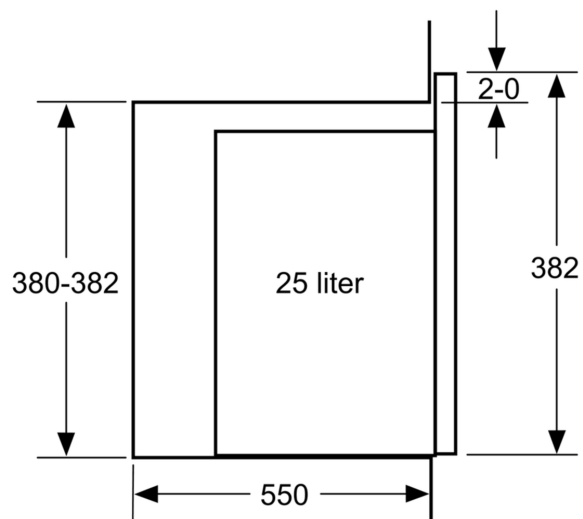

**Teknisk data**

Tilleggsfunksjoner: ..... Frillfunksjon  
Kontrolltype: ..... Elektronisk  
Mål (HxBxD): ..... 382 x 594 x 388 mm  
Innvendige mål: ..... 208.0 x 328.0 x 369.0 mm  
Lengden på strømledningen: ..... 130.0 cm  
Nettvekt: ..... 18.3 kg  
Bruttvekt: ..... 22.1 kg  
EAN-kode: ..... 4242005038992  
Maks. mikrobølgeeffektnivå: ..... 900 W  
Tilkoblingsgrad: ..... 1450 W  
Sikring: ..... 10 A  
Spenning: ..... 220-230 V  
Frekvens: ..... 50 Hz  
Støpseltype: ..... Schuko-/Gardy støpsel med jord  
Medfølgende tilbehør: ..... 1 x Rist, 1 x Dreietallerken

**Serie 6, Mikrobølgeovn til  
innbygging, 59 x 38 cm, Rustfritt  
stål  
BEL554MS0**

**Mikrobølgeovn til integrering i en 38cm  
nisje. Mikrobølgen tiner, varmer opp og  
tilbereder mat raskt og med deilige  
resultater.**

**Miljø og Sikkerhet**

- Øvrige sikkerhetsfunksjoner: sikkerhetsutkobling, Dørkontaktbryter

**Tekniske info**

- Lengde kabel: 130 cm

**Serie 6, Mikrobølgeovn til  
innbygging, 59 x 38 cm, Rustfritt  
stål  
BEL554MS0**

Mikrobølgeovn  
Innbygging i hjørne

Mål i mm

\* 20 mm ved metallfront

Mål i mm

\* 20 mm ved metallfront

Mål i mm

Mål i mm