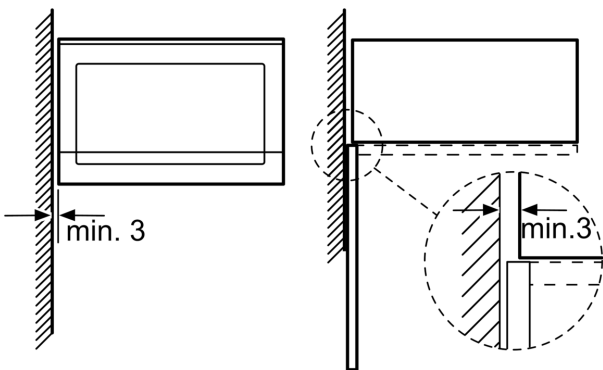

**Miljø og Sikkerhet**

- Øvrige sikkerhetsfunksjoner: sikkerhetsutkobling, Dørkontaktbryter

**Tekniske info**

- Lengde kabel: 130 cm

**Serie 6, Mikrobølgeovn til  
innbygging, 59 x 38 cm, Rustfritt  
stål  
BEL554MS0**

Mikrobølgeovn  
Innbygging i hjørne

Mål i mm

\* 20 mm ved metallfront

Mål i mm

\* 20 mm ved metallfront

Mål i mm

Mål i mm