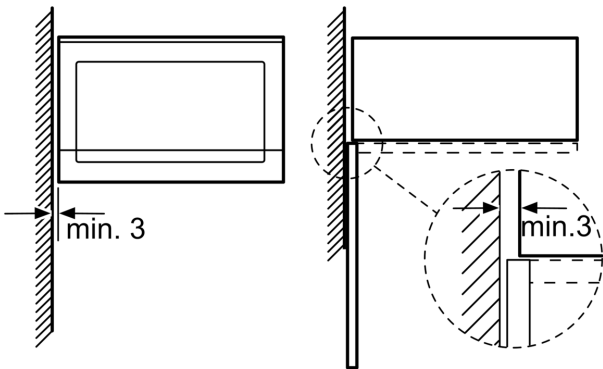

- **Ovnsrom i rustfritt stål:** enkelt å rengjøre takket være glatte flater og ingen skarpe kanter.
- **Sidehengslet dør:** komfortabel tilgang til matrettene

Teknisk data

Tilleggsfunksjoner: Frillfunksjon
Kontrolltype: Mekanisk
Mål (HxBxD): 382 x 594 x 317 mm
Innvendige mål: 201.0 x 308.0 x 282.0 mm
Lengden på strømledningen: 130.0 cm
Nettvekt: 17.0 kg
Bruttovekt: 19.3 kg
EAN-kode: 4242005038718
Maks. mikrobølgeeffektnivå: 800 W
Tilkoblingsgrad: 1270 W
Sikring: 10 A
Spenning: 220-230 V
Frekvens: 50 Hz
Støpseltype: Schuko-/Gardy støpsel med jord
Medfølgende tilbehør: 1 x Rist, 1 x Dreietallerken

Design

- Roterende glasstallerken 25.5 cm i diameter
- Innvendig belysning

Komfort

- Spesielt enkel og problemfri betjening
- Dørhengsling: venstre

Miljø og Sikkerhet

- Øvrige sikkerhetsfunksjoner: sikkerhetsutkobling, Dørkontaktbryter

Tekniske info

- Lengde kabel: 130 cm

**Serie 4, Mikrobølgeovn til innbygging, Rustfritt stål
BEL520MS0**

Mikrobølgeovn
Innbygging i hjørne

Mål i mm

* 20 mm ved metallfront

Mål i mm

Mål i mm