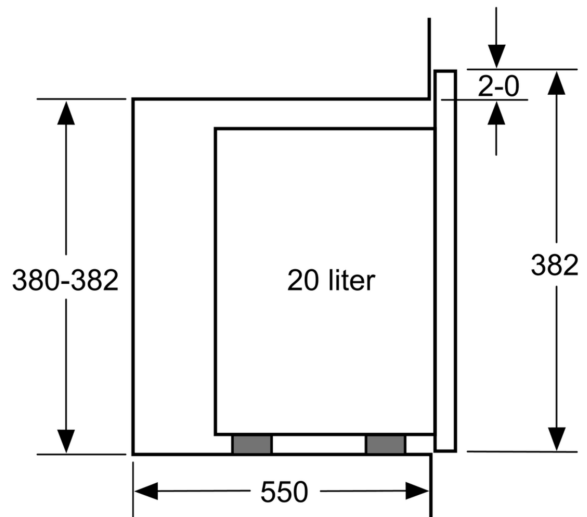

- **Ovnsrom i rustfritt stål:** enkelt å rengjøre takket være glatte flater og ingen skarpe kanter.
- **Sidehengslet dør:** komfortabel tilgang til matrettene

Teknisk data

Tilleggsfunksjoner: Frillfunksjon
Kontrolltype: Mekanisk
Mål (HxBxD): 382 x 594 x 317 mm
Innvendige mål: 201.0 x 308.0 x 282.0 mm
Lengden på strømledningen: 130.0 cm
Nettvekt: 17.0 kg
Bruttovekt: 19.3 kg
EAN-kode: 4242005038718
Maks. mikrobølgeeffektnivå: 800 W
Tilkoblingsgrad: 1270 W
Sikring: 10 A
Spenning: 220-230 V
Frekvens: 50 Hz
Støpseltype: Schuko-/Gardy støpsel med jord
Medfølgende tilbehør: 1 x Rist, 1 x Dreietallerken

Design

- Roterende glasstallerken 25.5 cm i diameter
- Innvendig belysning

Komfort

- Spesielt enkel og problemfri betjening
- Dørhengsling: venstre

Miljø og Sikkerhet

- Øvrige sikkerhetsfunksjoner: sikkerhetsutkobling, Dørkontaktbryter

Tekniske info

- Lengde kabel: 130 cm

**Serie 4, Mikrobølgeovn til innbygging, Rustfritt stål
BEL520MS0**

Mikrobølgeovn
Innbygging i hjørne

Mål i mm

* 20 mm ved metallfront

Mål i mm

Mål i mm

A: 20 mm ved metallfront
B: Uten bakstykke

Mål i mm