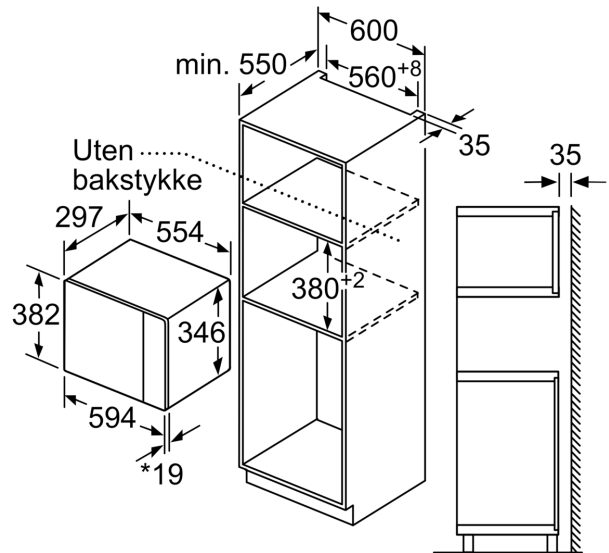

- **Ovnsrom i rustfritt stål:** enkelt å rengjøre takket være glatte flater og ingen skarpe kanter.
- **Sidehengslet dør:** komfortabel tilgang til matrettene

Teknisk data

Tilleggsfunksjoner: Frillfunksjon
Kontrolltype: Mekanisk
Mål (HxBxD): 382 x 594 x 317 mm
Innvendige mål: 201.0 x 308.0 x 282.0 mm
Lengden på strømledningen: 130.0 cm
Nettvekt: 17.0 kg
Bruttovekt: 19.3 kg
EAN-kode: 4242005038718
Maks. mikrobølgeeffektnivå: 800 W
Tilkoblingsgrad: 1270 W
Sikring: 10 A
Spenning: 220-230 V
Frekvens: 50 Hz
Støpseltype: Schuko-/Gardy støpsel med jord
Medfølgende tilbehør: 1 x Rist, 1 x Dreietallerken

Design

- Roterende glasstallerken 25.5 cm i diameter
- Innvendig belysning

Komfort

- Spesielt enkel og problemfri betjening
- Dørhengsling: venstre

Miljø og Sikkerhet

- Øvrige sikkerhetsfunksjoner: sikkerhetsutkobling, Dørkontaktbryter

Tekniske info

- Lengde kabel: 130 cm

**Serie 4, Mikrobølgeovn til innbygging, Rustfritt stål
BEL520MS0**

Mikrobølgeovn
Innbygging i hjørne

Mål i mm

* 20 mm ved metallfront

Mål i mm

Mål i mm

A: 20 mm ved metallfront
B: Uten bakstykke

Mål i mm