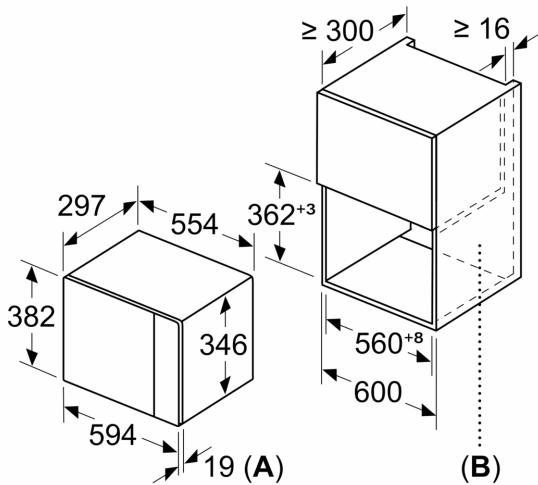

- **Ovnsrom i rustfritt stål:** enkelt å rengjøre takket være glatte flater og ingen skarpe kanter.
- **Sidehengslet dør:** komfortabel tilgang til matrettene

Teknisk data

Tilleggsfunksjoner: Frillfunksjon
Kontrolltype: Mekanisk
Mål (HxBxD): 382 x 594 x 317 mm
Innvendige mål: 201.0 x 308.0 x 282.0 mm
Lengden på strømledningen: 130.0 cm
Nettvekt: 17.0 kg
Bruttovekt: 19.3 kg
EAN-kode: 4242005038718
Maks. mikrobølgeeffektnivå: 800 W
Tilkoblingsgrad: 1270 W
Sikring: 10 A
Spenning: 220-230 V
Frekvens: 50 Hz
Støpseltype: Schuko-/Gardy støpsel med jord
Medfølgende tilbehør: 1 x Rist, 1 x Dreietallerken

Design

- Roterende glasstallerken 25.5 cm i diameter
- Innvendig belysning

Komfort

- Spesielt enkel og problemfri betjening
- Dørhengsling: venstre

Miljø og Sikkerhet

- Øvrige sikkerhetsfunksjoner: sikkerhetsutkobling, Dørkontaktbryter

Tekniske info

- Lengde kabel: 130 cm

**Serie 4, Mikrobølgeovn til innbygging, Rustfritt stål
BEL520MS0**

Mikrobølgeovn
Innbygging i hjørne

Mål i mm

* 20 mm ved metallfront

Mål i mm

Mål i mm

A: 20 mm ved metallfront
B: Uten bakstykke

Mål i mm