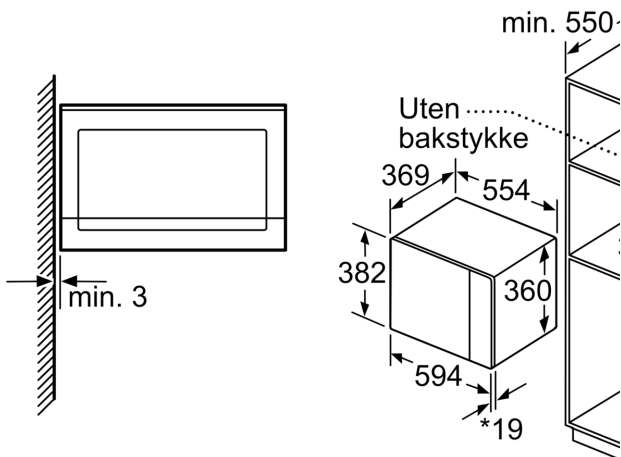

Serie 6, Mikrobølgeovn til innbygging, 59 x 38 cm, Sort BEL454MB0

Mikrobølgeovn
Innbygging i hjørne