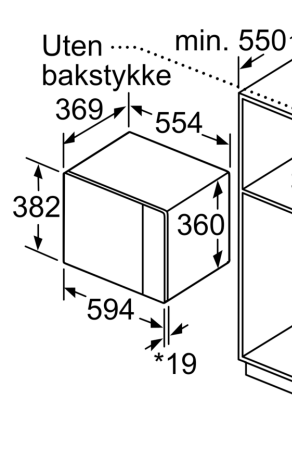

Teknisk data

Tilleggsfunksjoner:	Frillfunksjon
Kontrolltype:	Elektronisk
Mål (HxBxD):	382 x 594 x 388 mm
Innvendige mål:	208.0 x 328.0 x 369.0 mm
Lengden på strømledningen:	130.0 cm
Nettvekt:	18.3 kg
Bruttovekt:	22.1 kg
EAN-kode:	4242005389278
Maks. mikrobølgeeffektnivå:	900 W
Tilkoblingsgrad:	1450 W
Sikring:	10 A
Spenning:	220-230 V
Frekvens:	50 Hz
Støpseltype:	Schuko-/Gardy støpsel med jord
Medfølgende tilbehør:	1 x Rist, 1 x Dreietallerken

Dimensjoner

- Mål (HxBxD): 382 mm x 594 mm x 388 mm
- Nisjemål (hxwxd): 380 mm - 382 mm x 560 mm-568 mm x 550 mm
- Vi anbefaler å velge komplementære produkter fra SER6, for å sikre en optimal designkombinasjon av dine integrerte hvitevarer.
- Vennligst se innbyggingsmål i strektegningene.

Serie 6, Mikrobølgeovn til innbygging, 59 x 38 cm, Sort BEL454MB0

Mikrobølgeovn
Innbygging i hjørne

* 20 mm ved metallfrc

* 20 mm ved metallfrc