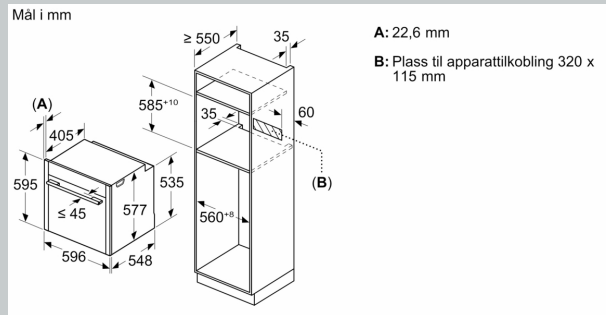

N 70, INNBYGGINGSOVN, 60 X 60 CM, FLEX
DESIGN
B59CR72Y0

Måltegninger