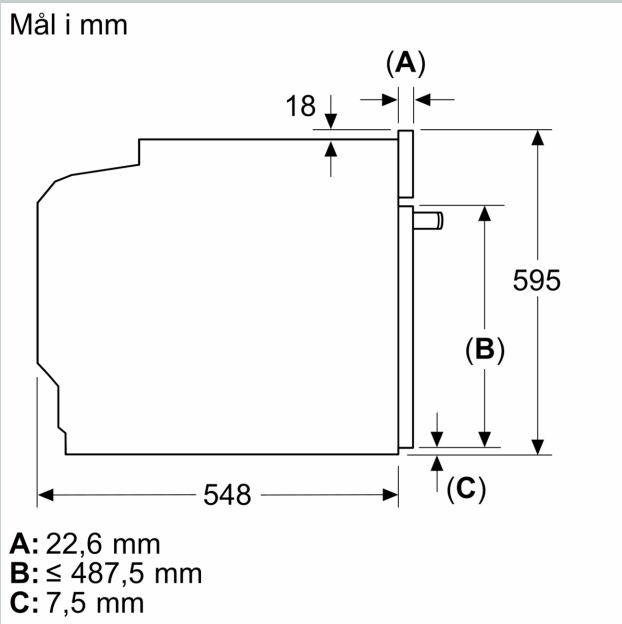

N 70, INNBYGGINGSOVN, 60 X 60 CM, FLEX
DESIGN
B59CR72Y0

Måltegninger