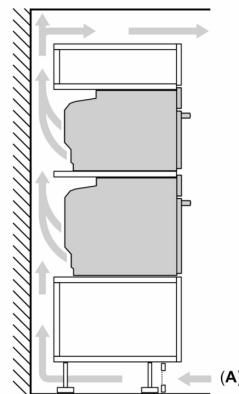

### Dimensjoner

- Mål (HxBxD): 595 mm x 596 mm x 548 mm
- Nisjemål (hxwxd): 585 mm - 595 mm x 560 mm-568 mm x 550 mm
- Vennligst se innbyggingsmål i strektegningene.

N 70, INNBYGGINGSOVN, 60 X 60 CM, FLEX  
DESIGN  
B59CR72Y0

Måltegninger

Installasjon av to apparater oppå hverandre  
Luftutskifting

A: Luftinntak ≥ 200 cm<sup>2</sup>