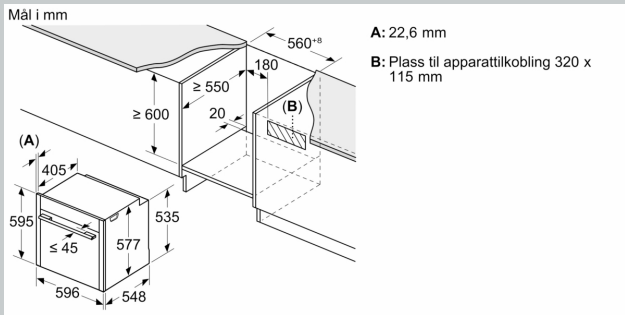

N 70, INNBYGGINGSOVN, 60 X 60 CM, FLEX
DESIGN
B59CR72Y0

Måltegninger