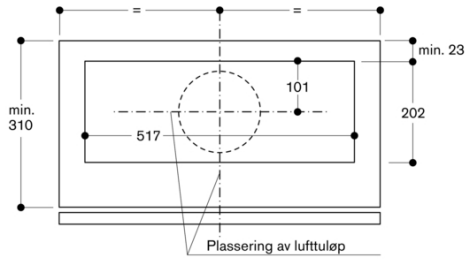

Overskap sett ovenfra, med AC 200 og AA 211 812