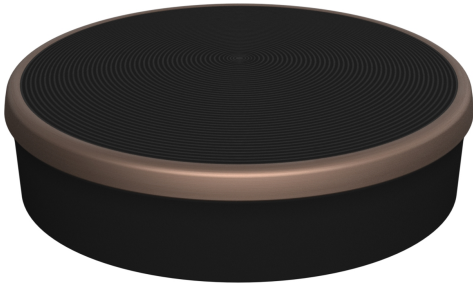

TWIST PAD FLEX®, BRUSHED BRONZE
Z9801TWBY0

✓ Twist Pad Flex®: een gemakkelijke draaiknop voor moeiteloze bediening van je kookplaat, oven en koffievolautoomaat.

Afmetingen inclusief verpakking hxbxd: 50 x 70 x 70 mm
Palletafmetingen: 85.0 x 80.0 x 120.0
Standaard aantal units per pallet: 900
Nettogewicht: 0.1 kg
Brutogewicht: 0.1 kg
EAN-code: 4242004269465