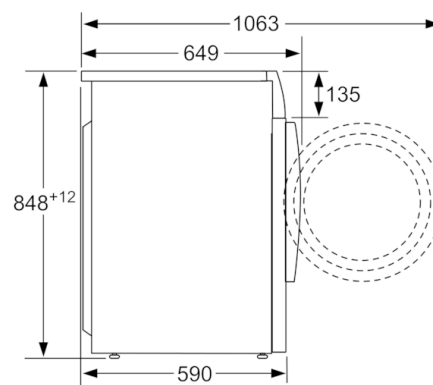

Technische Data

Uitvoering :	Vrijstaand
Afneembaar bovenblad :	Nee
Deurscharnier :	Links
Lengte elektriciteits snoer (cm) :	210
Hoogte van afneembaar bovenblad (mm) :	850
Afmetingen van het apparaat hxbxd (mm) :	850 x 600 x 590
Nettogewicht (kg) :	83,760
Trommelinhoud (l) :	56
EAN-code :	4242005063802
Aansluitwaarde (W) :	2200
Minimale smeltveiligheid (A) :	10
Spanning (V) :	220-240
Frequentie (Hz) :	50
Keurmerken :	CE, VDE
Energieverbruik (wassen en drogen volle belading) (kWh) :	4,76
Energieverbruik (alleen wassen) (kWh) :	0,73
Waterverbruik wassen en drogen bij maximale belading (l) :	103

Technische Informatie:

- Energieverbruik wassen en drogen 4.76 kWh, waterverbruik wassen en drogen 103 l in label-/normprogramma
 - Geluidsniveau bij wassen: 47 dB
 - Geluidsniveau bij centrifugeren: 74 dB
 - Volume van trommel: 56 l
 - Vuldeur met extra isolatieglas
 - Linksdraaiende deur
 - Onderbouwbaar onder 85cm nishoogte
 - 32 cm vulopening met 180° te openen deur
 - Afmetingen (hxbxd): 85.0 cm x 60.0 cm x 59.0 cm
- ** De aangegeven waardes zijn afgerond.*

Serie | 6, Was-droogcombinatie, 7/4 kg, 1500 rpm
WVG30442NL

Afmeting in mm

Afmeting in mm