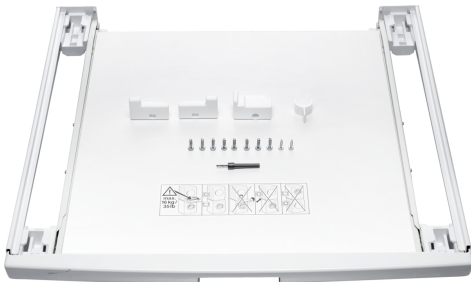

## Verbindingsset voor droger en wasmachine, met uitschuifbaar plateau WTZ11400

## Verbindingsset met uittreklade

- Stapelkit voor het veilig stapelen van een droger op een wasmachine
- Hiermee kun je de wasdroger op een grote wasmachine stapelen (diepte > 55 cm)
- Inclusief handige uittrekbare plank voor het in- en uitladen van je wasmachine
- Controleer of je apparaat geschikt is voordat je je bestelling plaatst
- Afmetingen: 42 x 595 x 574 mm

---

Afmetingen inclusief verpakking hxbxd: ..... 60 x 690 x 668 mm  
Palletafmetingen: ..... 180.0 x 80.0 x 120.0  
Standaard aantal units per pallet: ..... 20  
Nettogewicht: ..... 4.5 kg  
Brutogewicht: ..... 5.8 kg  
EAN-code: ..... 4242002668123