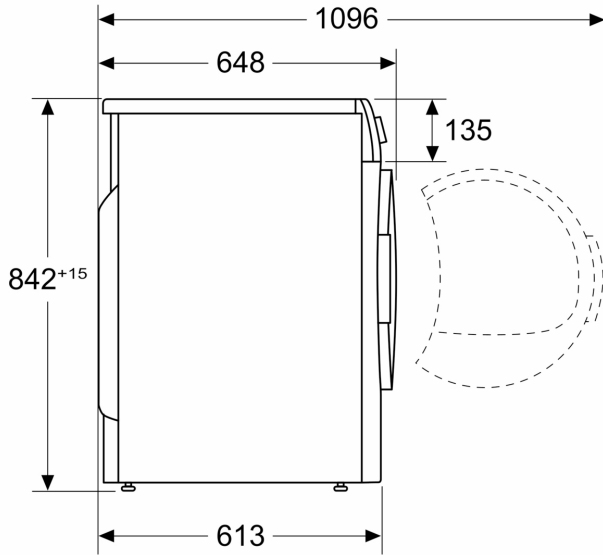

WMZ20600 Wolkorf
WTZ27400 Verbindingsset met werkvlak
WTZ27410 Verbindingsset
WTZPW20D Voetstuk met onderlade

Inbouw/vrijstaand:Vrijstaand
Afnembaar bovenblad: Nee
Draairichting deur: Rechts
Lengte elektriciteitsnoer: 145.0 cm
Afmetingen (hxbxd):842x598x613 mm
Nettogewicht: 55.8 kg
Gefluoreerde broeikasgassen:Nee
Hermetisch afgesloten apparatuur: Ja
De hoeveelheid uitgedrukt in CO2-equivalent: 0.000 t
EAN-code: 4242005422296
Aansluitvermogen:600 W
Minimale smeltveiligheid: 10 A
Spanning: 220-240 V
Frequentie: 50 Hz
Vulgewicht:9.0 kg
Energieklasse: A+++
Energieverbruik elektrische droger, maximale belading - nieuw (2010/30/EC): 1.60 kWh
Standaardduur katoenprogramma, maximale belading:195 min
Energieverbruik elektrische droger, gedeeltelijke belading - nieuw (2010/30/EC): 0.89 kWh
Standaardduur katoenprogramma, gedeeltelijke belading: 125 min
Gewogen jaarlijks energieverbruik, elektrische droger - NIEUW (2010/30/EG): 193.0 kWh/jaar
Gewogen programmaduur: 155 min
Gemiddelde condensatie-efficiëntie, maximale belading (%):88 %
Gemiddelde condensatie-efficiëntie, gedeeltelijke belading (%): 88 %
Gewogen condensatie-efficiëntie (%):88 %

Technische specificaties:

- Rechtsdraaiende deur
- Onderbouwbaar onder 85 cm nishoogte

- Afmetingen (h x b): 84.2 cm x 59.8 cm
- Diepte apparaat: 61.3 cm
- Diepte apparaat incl. deur: 64.8 cm
- Diepte apparaat met geopende deur: 109.6 cm

Serie 6, Warmtepompdroger, 9 kg
WQG245D9NL

Afmeting in mm

Afmeting in mm