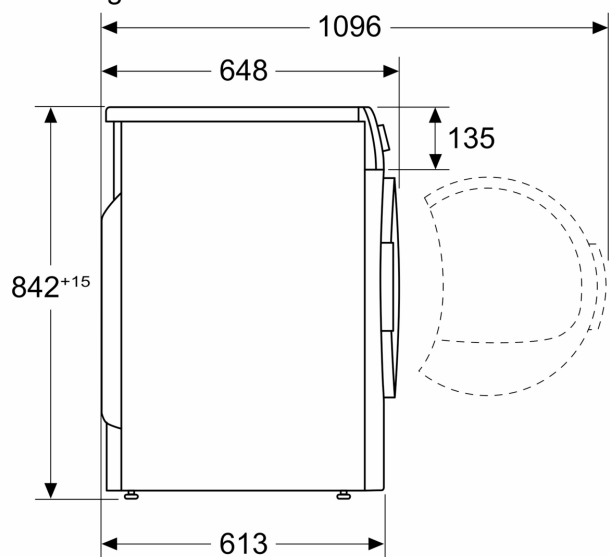

- WZ20600 :
- WZ27500 Verbindingsset met werkvlak
- WZ27510 Verbindingsset
- WZDP20D Voetstuk met onderlade

Inbouw/vrijstaand: ..... Vrijstaand  
 Afneembaar bovenblad: ..... Nee  
 Draairichting deur: ..... Rechts  
 Lengte elektriciteitsnoer: ..... 145.0 cm  
 Afmetingen (HxBxD): ..... 842x598x599 mm  
 Nettogewicht: ..... 54.7 kg  
 Gefluoreerde broeikasgassen: ..... Nee  
 Hermetisch afgesloten apparatuur: ..... Ja  
 EAN-code: ..... 4242003949801  
 Aansluitvermogen: ..... 600 W  
 Minimale smeltveiligheid: ..... 10 A  
 Spanning: ..... 220-240 V  
 Frequentie: ..... 50 Hz  
 Vulgewicht: ..... 9.0 kg  
 Energieklasse: ..... A+++  
 Energieverbruik elektrische droger, maximale belading - nieuw (2010/30/EC): ..... 1.60 kWh  
 Standaardduur katoenprogramma, maximale belading: ..... 195 min  
 Energieverbruik elektrische droger, gedeeltelijke belading - nieuw (2010/30/EC): ..... 0.89 kWh  
 Standaardduur katoenprogramma, gedeeltelijke belading: . 125 min  
 Gewogen jaarlijks energieverbruik, elektrische droger - NIEUW (2010/30/EG): ..... 193.0 kWh/jaar  
 Gewogen programmaduur: ..... 155 min  
 Gemiddelde condensatie-efficiëntie, maximale belading (%): 88 %  
 Gemiddelde condensatie-efficiëntie, gedeeltelijke belading (%): 88 %  
 Gewogen condensatie-efficiëntie (%): ..... 88 %

### Technische specificaties:

- Onderbouwbaar onder 85 cm nishoogte
- Afmetingen (h x b): 842 mm x 598 mm
- Diepte zonder deur: 599 mm
- Diepte incl. deur: 634 mm

<sup>1</sup> Op een schaal van energie-efficiëntieklasse van A+++ tot D

## iQ500, Warmtepompdroger, 9 kg WQ45H2B7NL

Afmeting in mm

Afmeting in mm