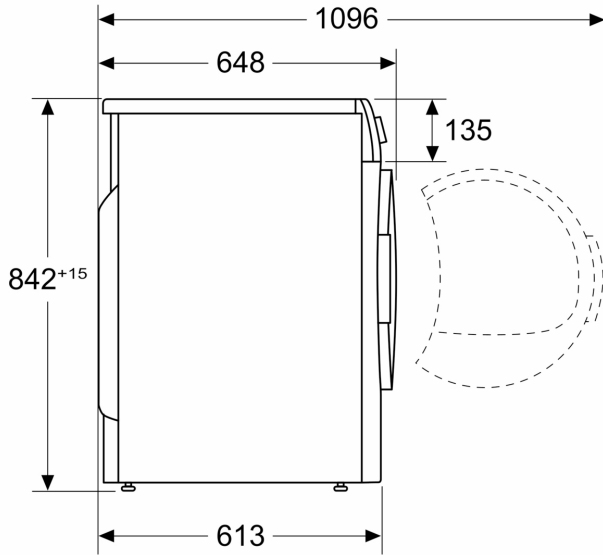

Serie 6, Condensdroger, 8 kg
WPG23209NL

Afmeting in mm