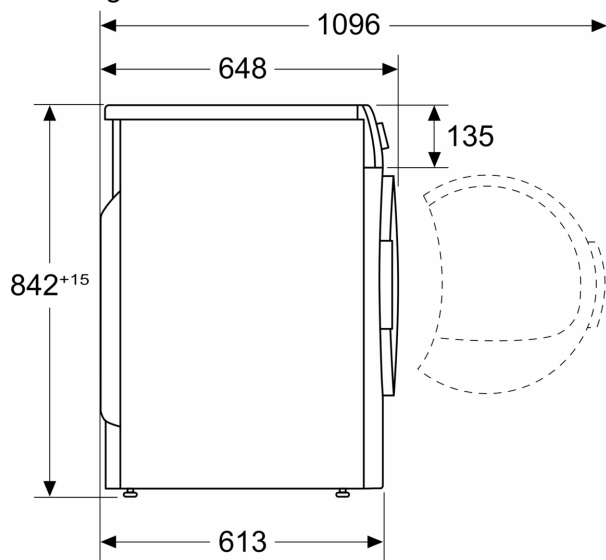

Uitrusting

Technische Data

Inbouw/vrijstaand:	Vrijstaand
Afneembaar bovenblad:	Nee
Deurscharnier:	Rechts
Lengte elektriciteitsnoer:	145.0 cm
Hoogte van afneembaar bovenblad:	0 mm
Afmetingen (HxBxD):	842 x 598 x 613 mm
Nettogewicht:	42.5 kg
EAN-code:	4242003942376
Aansluitvermogen:	2800 W
Minimale smeltveiligheid:	13/10 A
Spanning:	220-240 V
Frequentie:	50 Hz
Vulgewicht:	8.0 kg
Energieklasse:	B
Energieverbruik elektrische droger, maximale belading - nieuw (2010/30/EC):	4.71 kWh
Standaardduur katoenprogramma, maximale belading:	150 min
Energieverbruik elektrische droger, gedeeltelijke belading - nieuw (2010/30/EC):	2.56 kWh
Standaardduur katoenprogramma, gedeeltelijke belading: ...	83 min
Gewogen jaarlijks energieverbruik, elektrische droger - NIEUW (2010/30/EG):	560.0 kWh/annum
Gewogen programmaduur:	112 min
Gemiddelde condensatie-efficiëntie, maximale belading (%):	88 %
Gemiddelde condensatie-efficiëntie, gedeeltelijke belading (%):	88 %
Gewogen condensatie-efficiëntie (%):	88 %

Technische specificaties:

- Onderbouwbaar onder 85 cm nishoogte
- Afmeting apparaat (H x B): 84.2 cm x 59.8 cm
- Diepte apparaat: 61.3 cm
- Diepte apparaat incl. deur: 64.8 cm
- Diepte apparaat met geopende deur: 109.6 cm

iQ500, Condensdroger, 8 kg
WP31G209NL

Maatschetsen

Afmeting in mm

Afmeting in mm