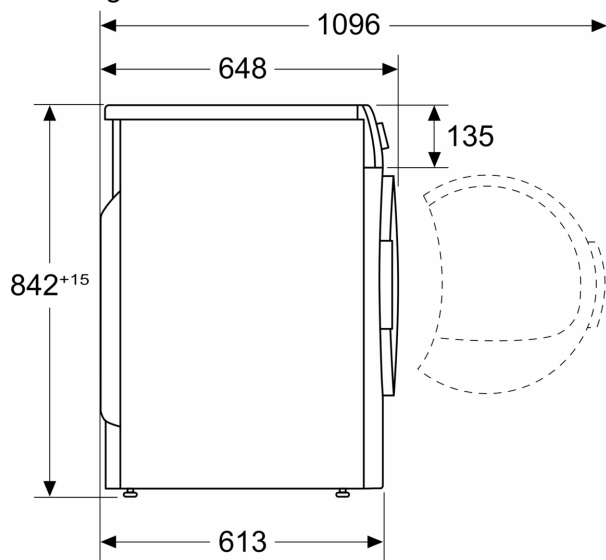

Uitrusting

Technische Data

| | |
|--|--------------------|
| Inbouw/vrijstaand: | Vrijstaand |
| Afneembaar bovenblad: | Nee |
| Draairichting deur: | Rechts |
| Lengte elektriciteitsnoer: | 145.0 cm |
| Afmetingen (HxBxD): | 842 x 598 x 613 mm |
| Nettogewicht: | 42.5 kg |
| EAN-code: | 4242003942376 |
| Aansluitvermogen: | 2800 W |
| Minimale smeltveiligheid: | 13/10 A |
| Spanning: | 220-240 V |
| Frequentie: | 50 Hz |
| Vulgewicht: | 8.0 kg |
| Energieklasse: | B |
| Energieverbruik elektrische droger, maximale belading - nieuw (2010/30/EC): | 4.71 kWh |
| Standaardduur katoenprogramma, maximale belading: | 150 min |
| Energieverbruik elektrische droger, gedeeltelijke belading - nieuw (2010/30/EC): | 2.56 kWh |
| Standaardduur katoenprogramma, gedeeltelijke belading: ... | 83 min |
| Gewogen jaarlijks energieverbruik, elektrische droger - NIEUW (2010/30/EG): | 560.0 kWh/annum |
| Gewogen programmaduur: | 112 min |
| Gemiddelde condensatie-efficiëntie, maximale belading (%): | 88 % |
| Gemiddelde condensatie-efficiëntie, gedeeltelijke belading (%): | 88 % |
| Gewogen condensatie-efficiëntie (%): | 88 % |

Technische specificaties:

- Onderbouwbaar onder 85 cm nishoogte
- Afmeting apparaat (H x B): 84.2 cm x 59.8 cm
- Diepte apparaat: 61.3 cm
- Diepte apparaat incl. deur: 64.8 cm
- Diepte apparaat met geopende deur: 109.6 cm

iQ500, Condensdroger, 8 kg WP31G209NL

Maatschetsen

Afmeting in mm

Afmeting in mm