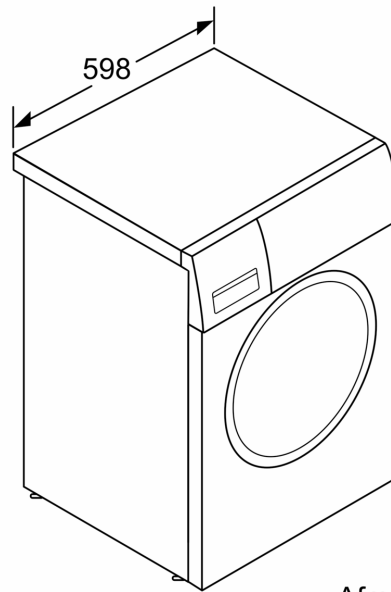

iQ500, Was-droogcombinatie, 9/6
kg
WN44G230NL

Maatschetsen

Afmeting in mm

Afmeting in mm