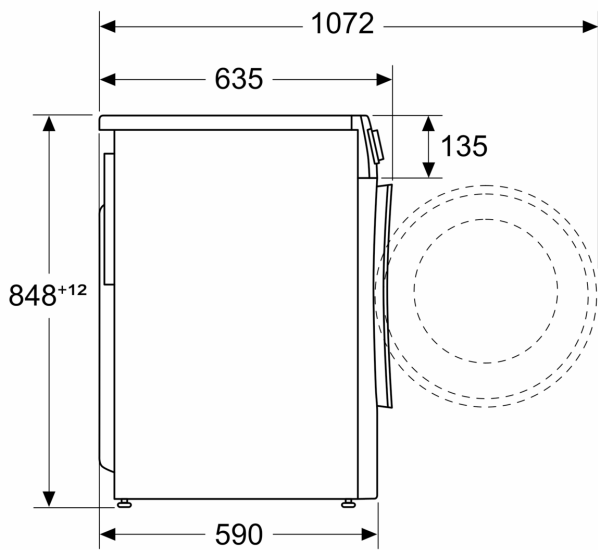

iQ500, Was-droogcombinatie, 9/6
kg
WN44G230NL

Maatschetsen

Afmeting in mm

Afmeting in mm