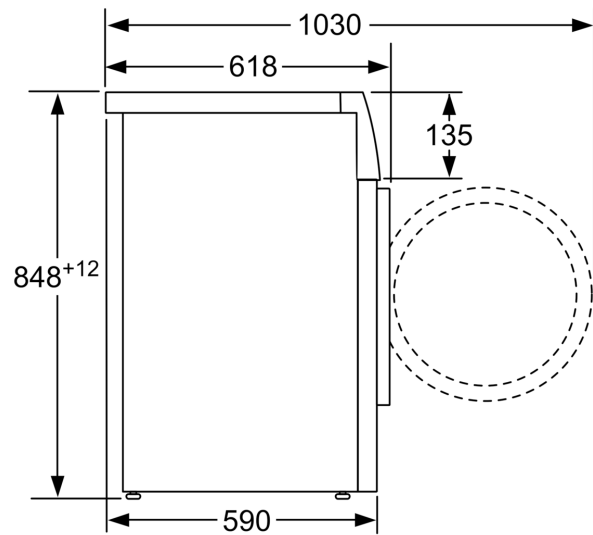

Technische specificaties:

- Onderbouwbaar onder 85cm nishoogte
- Afmeting apparaat (H x B): 84.8 cm x 59.8 cm
- Diepte apparaat: 59.0 cm
- Diepte apparaat incl. deur: 63.2 cm
- Diepte apparaat met geopende deur: 106.3 cm

iQ500, Wasmachine, voorlader, 9
kg, 1400 rpm
WM14UQ96NL

Maatschetsen

Afmeting in mm

Afmeting in mm