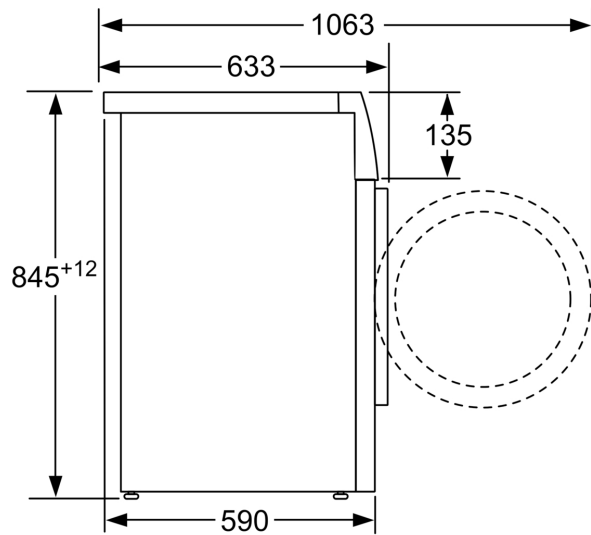

Afmeting in mm