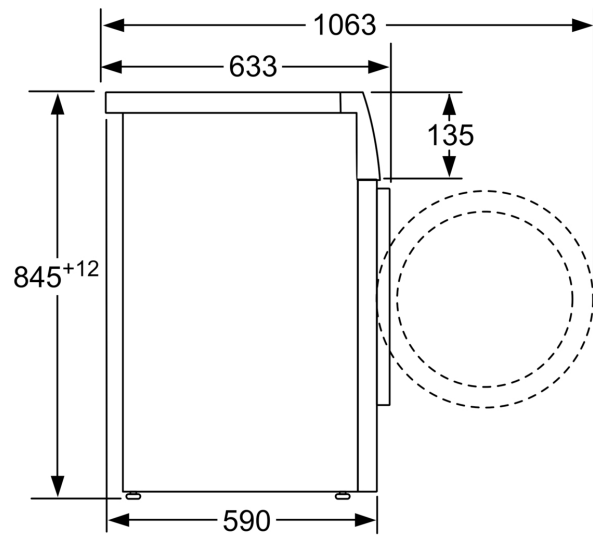

Technische specificaties:

- Onderbouwbaar onder 85 cm nishoogte
- Afmetingen (h x b): 84.8 cm x 59.8 cm
- Diepte apparaat: 59.0 cm
- Diepte apparaat incl. deur: 63.3 cm
- Diepte apparaat met geopende deur: 106.3 cm

iQ500, Wasmachine, voorlader, 9
kg, max. 1400 rpm
WM14UP95NL

Maatschetsen

Afmeting in mm

Afmeting in mm