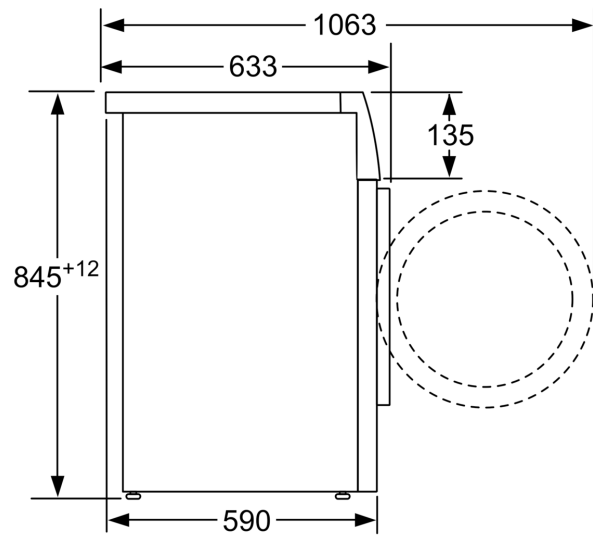

Technische specificaties:

- Onderbouwbaar onder 85 cm nishoogte
- Afmeting apparaat (H x B): 84.5 cm x 59.8 cm
- Diepte apparaat: 59.0 cm
- Diepte apparaat incl. deur: 63.3 cm
- Diepte apparaat met geopende deur: 106.3 cm

**iQ300, Wasmachine, voorlader, 8
kg, 1400 rpm
WM14N299NL**

Afmeting in mm

Afmeting in mm