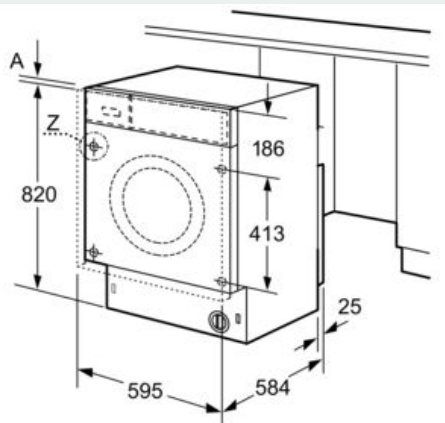

Technische specificaties:

- Volledig integreerbaar
- Afmetingen (hxbxd): 82.0 cm x 59.5 cm x 58.4 cm
- Verstelbare sokkelhoogte: 16.5 cm
- Verstelbare sokkeldiepte: 6.5 cm
- Achterpoot eenvoudig in hoogte te verstellen vanaf de voorzijde

⁷ Programmaduur van Eco 40-60, Was&Droog cyclus / enkele Wascyclus

**iQ500, Inbouw was-droogcombinatie,
7/4 kg
WK14D542EU**

Maatschetsen

Afmetingen in mm

Afmeting in mm

Afmetingen in mm

Afmetingen in mm

Detail Z

Afmetingen in mm