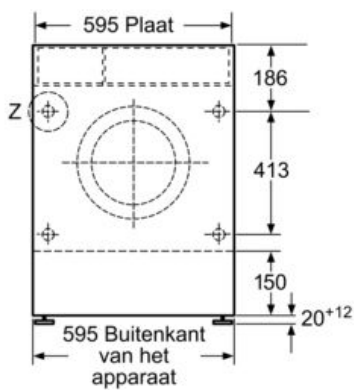

Uitrusting

Technische Data

Energie-efficiëntie-klasse was/droogcyclus (Verordening (EU) 2017/1369): E
 Energie-efficiëntie-klasse 40-60 ecoprogramma's (Verordening (EU) 2017/1369): E
 Gewogen energieverbruik in kWh per 100 complete was/droogcycli: 266 kWh
 Gewogen energieverbruik in kWh per 100 wascycli, 40-60 ecoprogramma's: 77 kWh
 Maximale capaciteit in kg in een was/droogcyclus: 4,0
 Vulgewicht (kg): 7,0
 Het waterverbruik van de complete was- en droogcyclus in liters per cyclus: 68 l
 Het waterverbruik van de ecoprogramma's in liters per cyclus: 44 l
 Tijdsduur van de complete was- en droogcyclus in uren en minuten bij nominale capaciteit: 5:30 h
 Tijdsduur van de 40-60 ecoprogramma's in uren en minuten bij een nominale capaciteit: 2:50 h
 Droogefficiëntieklasse van 40-60 ecoprogramma's: B
 Akoestische geluidsemissies: 72 dB(A) re 1 pW
 Akoestische geluidsemissieklasse: A
 Uitvoering: Vrijstaand
 Afneembaar bovenblad: Nee
 Deurscharnier: Links
 Lengte elektriciteitsnoer: 220 cm
 Hoogte van afneembaar bovenblad: 820 mm
 Afmetingen van het apparaat hxbxd: 820 x 595 x 584 mm
 Nettogewicht: 82,960 kg
 Trommelinhoud: 52 l
 EAN-code: 4242003885253

Technische specificaties:

- Volledig integreerbaar
- Afmetingen (hxbxd): 82.0 cm x 59.5 cm x 58.4 cm
- Verstelbare sokkelhoogte: 16.5 cm
- Verstelbare sokkeldiepte: 6.5 cm
- Achterpoot eenvoudig in hoogte te verstellen vanaf de voorzijde

⁷ Programmaduur van Eco 40-60, Was&Droog cyclus / enkele Wascyclus

**iQ500, Inbouw was-droogcombinatie,
7/4 kg
WK14D542EU**

Maatschetsen

Afmetingen in mm

Afmeting in mm

Afmetingen in mm

Afmetingen in mm

Detail Z

Afmetingen in mm