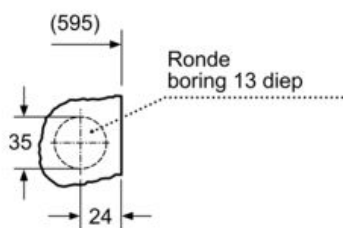

Technische specificaties:

- Volledig integreerbaar
- Afmetingen (hxbxd): 82.0 cm x 59.5 cm x 58.4 cm
- Verstelbare sokkelhoogte: 16.5 cm
- Verstelbare sokkeldiepte: 6.5 cm
- Achterpoot eenvoudig in hoogte te verstellen vanaf de voorzijde

⁷ Programmaduur van Eco 40-60, Was&Droog cyclus / enkele Wascyclus

**iQ500, Inbouw was-droogcombinatie,
7/4 kg
WK14D542EU**

Maatschetsen

Afmetingen in mm

Afmeting in mm

Afmetingen in mm

Afmetingen in mm

Detail Z

Afmetingen in mm