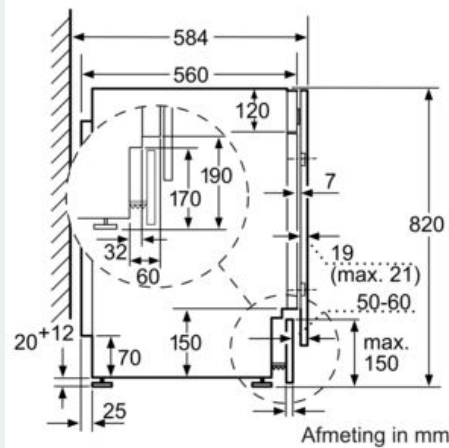

Uitrusting

Technische Data

Energie-efficiëntie-klasse was/droogcyclus (Verordening (EU) 2017/1369): E
 Energie-efficiëntie-klasse 40-60 ecoprogramma's (Verordening (EU) 2017/1369): E
 Gewogen energieverbruik in kWh per 100 complete was/droogcycli: 266 kWh
 Gewogen energieverbruik in kWh per 100 wascycli, 40-60 ecoprogramma's: 77 kWh
 Maximale capaciteit in kg in een was/droogcyclus: 4,0
 Vulgewicht (kg): 7,0
 Het waterverbruik van de complete was- en droogcyclus in liters per cyclus: 68 l
 Het waterverbruik van de ecoprogramma's in liters per cyclus: 44 l
 Tijdsduur van de complete was- en droogcyclus in uren en minuten bij nominale capaciteit: 5:30 h
 Tijdsduur van de 40-60 ecoprogramma's in uren en minuten bij een nominale capaciteit: 2:50 h
 Droogefficiëntieklasse van 40-60 ecoprogramma's: B
 Akoestische geluidsemissies: 72 dB(A) re 1 pW
 Akoestische geluidsemissieklasse: A
 Uitvoering: Vrijstaand
 Afneembaar bovenblad: Nee
 Deurscharnier: Links
 Lengte elektriciteitsnoer: 220 cm
 Hoogte van afneembaar bovenblad: 820 mm
 Afmetingen van het apparaat hxbxd: 820 x 595 x 584 mm
 Nettogewicht: 82,960 kg
 Trommelinhoud: 52 l
 EAN-code: 4242003885253

Technische specificaties:

- Volledig integreerbaar
- Afmetingen (hxbxd): 82.0 cm x 59.5 cm x 58.4 cm
- Verstelbare sokkelhoogte: 16.5 cm
- Verstelbare sokkeldiepte: 6.5 cm
- Achterpoot eenvoudig in hoogte te verstellen vanaf de voorzijde

⁷ Programmaduur van Eco 40-60, Was&Droog cyclus / enkele Wascyclus

**iQ500, Inbouw was-droogcombinatie,
7/4 kg
WK14D542EU**

Maatschetsen

Afmetingen in mm

Afmeting in mm

Afmetingen in mm

Afmetingen in mm

Detail Z

Afmetingen in mm