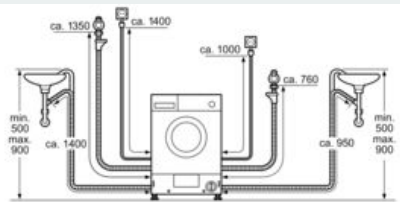

Uitrusting

Technische Data

Energie-efficiëntie-klasse was/droogcyclus (Verordening (EU) 2017/1369): E
 Energie-efficiëntie-klasse 40-60 ecoprogramma's (Verordening (EU) 2017/1369): E
 Gewogen energieverbruik in kWh per 100 complete was/droogcycli: 266 kWh
 Gewogen energieverbruik in kWh per 100 wascycli, 40-60 ecoprogramma's: 77 kWh
 Maximale capaciteit in kg in een was/droogcyclus: 4,0
 Vulgewicht (kg): 7,0
 Het waterverbruik van de complete was- en droogcyclus in liters per cyclus: 68 l
 Het waterverbruik van de ecoprogramma's in liters per cyclus: 44 l
 Tijdsduur van de complete was- en droogcyclus in uren en minuten bij nominale capaciteit: 5:30 h
 Tijdsduur van de 40-60 ecoprogramma's in uren en minuten bij een nominale capaciteit: 2:50 h
 Droogefficiëntieklasse van 40-60 ecoprogramma's: B
 Akoestische geluidsemissies: 72 dB(A) re 1 pW
 Akoestische geluidsemissieklasse: A
 Uitvoering: Vrijstaand
 Afneembaar bovenblad: Nee
 Deurscharnier: Links
 Lengte elektriciteitsnoer: 220 cm
 Hoogte van afneembaar bovenblad: 820 mm
 Afmetingen van het apparaat hxbxd: 820 x 595 x 584 mm
 Nettogewicht: 82,960 kg
 Trommelinhoud: 52 l
 EAN-code: 4242003885253

Technische specificaties:

- Volledig integreerbaar
- Afmetingen (hxbxd): 82.0 cm x 59.5 cm x 58.4 cm
- Verstelbare sokkelhoogte: 16.5 cm
- Verstelbare sokkeldiepte: 6.5 cm
- Achterpoot eenvoudig in hoogte te verstellen vanaf de voorzijde

⁷ Programmaduur van Eco 40-60, Was&Droog cyclus / enkele Wascyclus

**iQ500, Inbouw was-droogcombinatie,
7/4 kg
WK14D542EU**

Maatschetsen

Afmetingen in mm

Afmeting in mm

Afmetingen in mm

Afmetingen in mm

Detail Z

Afmetingen in mm