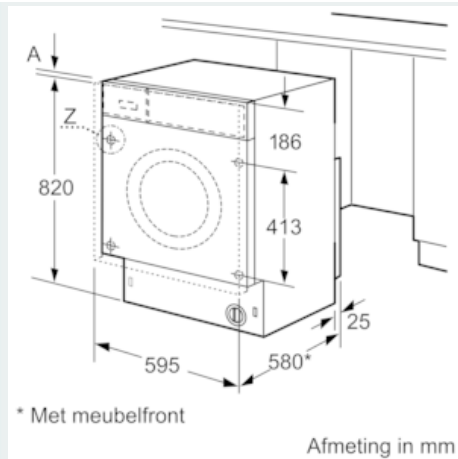

##### Technische Data

Uitvoering : Vrijstaand  
 Afneembaar bovenblad : Nee  
 Deurscharnier : Links  
 Lengte elektriciteitsnoer (cm) : 220  
 Hoogte van afneembaar bovenblad (mm) : 820  
 Nettogewicht (kg) : 82,960  
 Trommelinhoud (l) : 52  
 EAN-code : 4242003722190  
 Aansluitwaarde (W) : 2300  
 Minimale smeltveiligheid (A) : 10  
 Spanning (V) : 220-240  
 Frequentie (Hz) : 50  
 Keurmerken : CE, Ukraine, Ukraine grounding sign, VDE  
 Energieverbruik (wassen en drogen volle belading) (kWh) : 5,40  
 Energieverbruik (alleen wassen) (kWh) : 1,35  
 Waterverbruik wassen en drogen bij maximale belading (l) : 90

#### Technische specificaties:

- Energieverbruik wassen en drogen 5.4 kWh, waterverbruik wassen en drogen 90 l in label-/normprogramma
- Geluidsniveau bij wassen: 57 dB
- Geluidsniveau bij centrifugeren: 74 dB
- Volume van trommel: 52 l
- Vuldeur met extra isolatieglas
- Witte 30 cm vuldeuropening
- Draaideur linksdraaiend
- Verstelbare sokkelhoogte: 16.5 cm
- Verstelbare sokkeldiepte: 6.5 cm
- Volledig integreerbaar

**iQ500, Inbouw was-droogcombinatie,  
7/4 kg, 1400 rpm  
WK14D541EU**

Maatschetsen

Detail Z

Afmetingen in mm

Afmetingen in mm