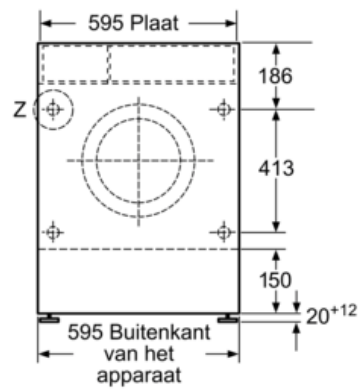

##### Technische Data

Uitvoering : Vrijstaand  
 Afneembaar bovenblad : Nee  
 Deurscharnier : Links  
 Lengte elektriciteitsnoer (cm) : 220  
 Hoogte van afneembaar bovenblad (mm) : 820  
 Nettogewicht (kg) : 82,960  
 Trommelinhoud (l) : 52  
 EAN-code : 4242003722190  
 Aansluitwaarde (W) : 2300  
 Minimale smeltveiligheid (A) : 10  
 Spanning (V) : 220-240  
 Frequentie (Hz) : 50  
 Keurmerken : CE, Ukraine, Ukraine grounding sign, VDE  
 Energieverbruik (wassen en drogen volle belading) (kWh) : 5,40  
 Energieverbruik (alleen wassen) (kWh) : 1,35  
 Waterverbruik wassen en drogen bij maximale belading (l) : 90

#### Technische specificaties:

- Energieverbruik wassen en drogen 5.4 kWh, waterverbruik wassen en drogen 90 l in label-/normprogramma
- Geluidsniveau bij wassen: 57 dB
- Geluidsniveau bij centrifugeren: 74 dB
- Volume van trommel: 52 l
- Vuldeur met extra isolatieglas
- Witte 30 cm vuldeuropening
- Draaideur linksdraaiend
- Verstelbare sokkelhoogte: 16.5 cm
- Verstelbare sokkeldiepte: 6.5 cm
- Volledig integreerbaar

**iQ500, Inbouw was-droogcombinatie,  
7/4 kg, 1400 rpm  
WK14D541EU**

Maatschetsen

Detail Z

Afmetingen in mm

Afmetingen in mm