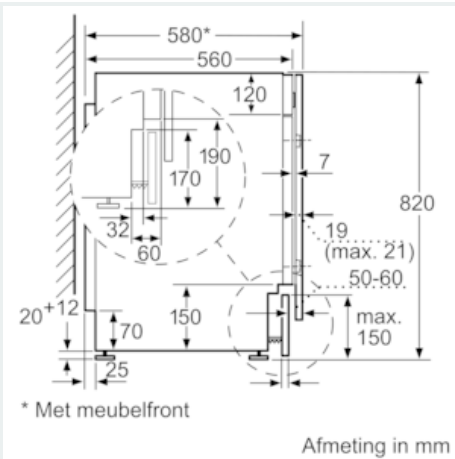

##### Technische Data

Uitvoering : Vrijstaand  
 Afneembaar bovenblad : Nee  
 Deurscharnier : Links  
 Lengte elektriciteitsnoer (cm) : 220  
 Hoogte van afneembaar bovenblad (mm) : 820  
 Nettogewicht (kg) : 82,960  
 Trommelinhoud (l) : 52  
 EAN-code : 4242003722190  
 Aansluitwaarde (W) : 2300  
 Minimale smeltveiligheid (A) : 10  
 Spanning (V) : 220-240  
 Frequentie (Hz) : 50  
 Keurmerken : CE, Ukraine, Ukraine grounding sign, VDE  
 Energieverbruik (wassen en drogen volle belading) (kWh) : 5,40  
 Energieverbruik (alleen wassen) (kWh) : 1,35  
 Waterverbruik wassen en drogen bij maximale belading (l) : 90

#### Technische specificaties:

- Energieverbruik wassen en drogen 5.4 kWh, waterverbruik wassen en drogen 90 l in label-/normprogramma
- Geluidsniveau bij wassen: 57 dB
- Geluidsniveau bij centrifugeren: 74 dB
- Volume van trommel: 52 l
- Vuldeur met extra isolatieglas
- Witte 30 cm vuldeuropening
- Draaideur linksdraaiend
- Verstelbare sokkelhoogte: 16.5 cm
- Verstelbare sokkeldiepte: 6.5 cm
- Volledig integreerbaar

**iQ500, Inbouw was-droogcombinatie,  
7/4 kg, 1400 rpm  
WK14D541EU**

Maatschetsen

Detail Z

Afmetingen in mm

Afmetingen in mm