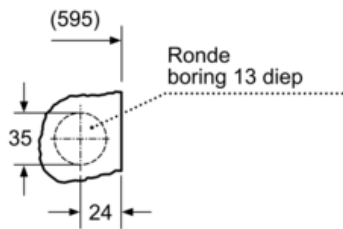

#### Technische specificaties:

- Energieverbruik wassen en drogen 5.4 kWh, waterverbruik wassen en drogen 90 l in label-/normprogramma
- Geluidsniveau bij wassen: 57 dB
- Geluidsniveau bij centrifugeren: 74 dB
- Volume van trommel: 52 l
- Vuldeur met extra isolatieglas
- Witte 30 cm vuldeuropening
- Draaideur linksdraaiend
- Verstelbare sokkelhoogte: 16.5 cm
- Verstelbare sokkeldiepte: 6.5 cm
- Volledig integreerbaar

**iQ500, Inbouw was-droogcombinatie,  
7/4 kg, 1400 rpm  
WK14D541EU**

Maatschetsen

Detail Z

Afmetingen in mm

Afmetingen in mm