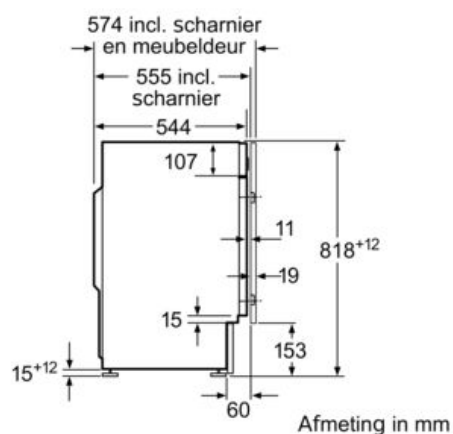

iQ700, Inbouw Wasmachine, voorlader, 8 kg, 1400 rpm WI14W541EU

Maatschetsen