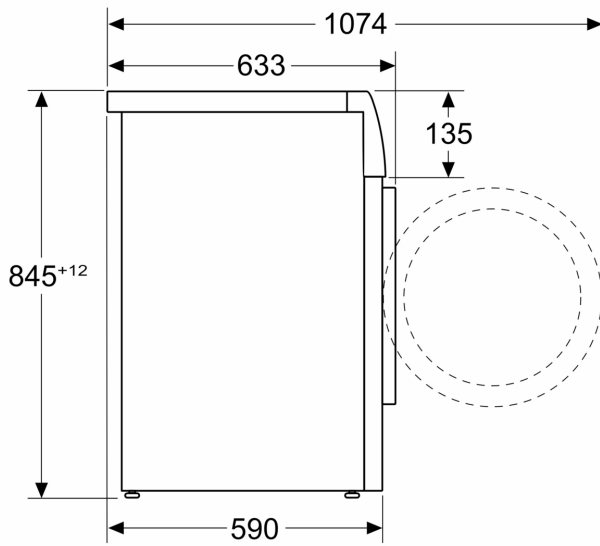

#### Technische specificaties:

- Onderbouwbaar onder 85 cm nishoogte
- Afmetingen (h x b): 845 mm x 598 mm
- Diepte zonder deur: 590 mm
- Diepte incl. deur: 633 mm

\*\* De aangegeven waarden zijn afgerond.

<sup>4</sup> Programmaduur Eco 40-60

**Serie 6, Wasmachine, voorlader, 9  
kg, 1600 rpm  
WGH246A5NL**

Afmeting in mm

Afmeting in mm