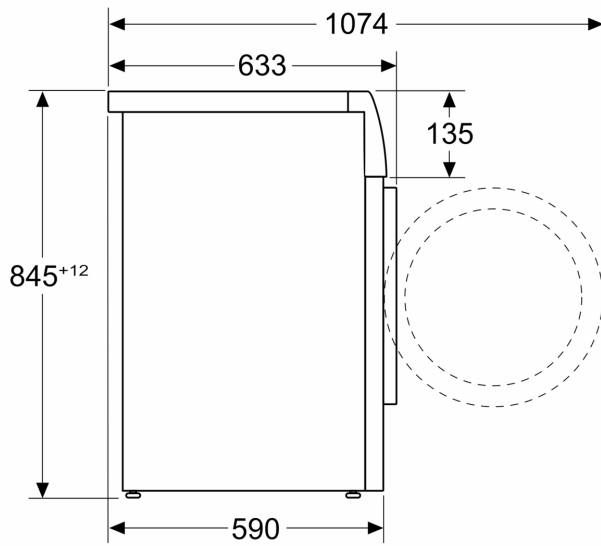

### Technische specificaties:

- Onderbouwbaar onder 85 cm nishoogte
- Afmetingen (h x b): 845 mm x 598 mm
- Diepte zonder deur: 590 mm
- Diepte incl. deur: 633 mm

\* De diverse garantiemogelijkheden zijn te vinden op onze website.

<sup>4</sup> Programmaduur Eco 40-60

**Serie 6, Wasmachine, voorlader, 9  
kg, 1400 rpm  
WGH244A9NL**

Afmeting in mm

Afmeting in mm