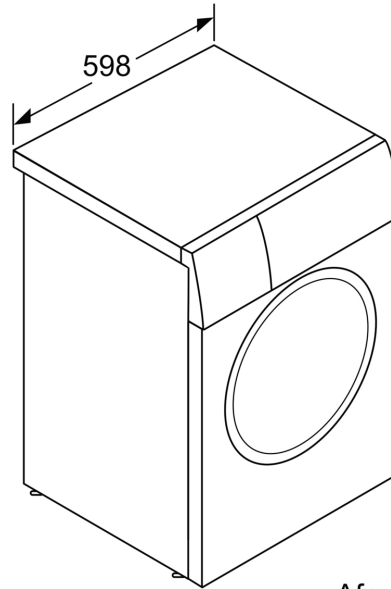

Technische specificaties:

- Onderbouwbaar onder 85 cm nishoogte
- Afmetingen (h x b): 845 mm x 598 mm
- Diepte zonder deur: 590 mm
- Diepte incl. deur: 633 mm

** De aangegeven waarden zijn afgerond.

**** 20% efficiënter (40 kWh/100 cycli) dan de minimale grenswaarde (50 kWh / 100 cycli) van energie-efficiëntieklasse A, gebaseerd op interne tests die zijn uitgevoerd volgens de gedelegeerde EU-verordening 2019/2014 tijdens het gebruik van het Eco 40-60 programma.

**Serie 6, Wasmachine, voorlader, 9
kg, 1400 rpm
WGH24405NL**

Afmeting in mm

Afmeting in mm