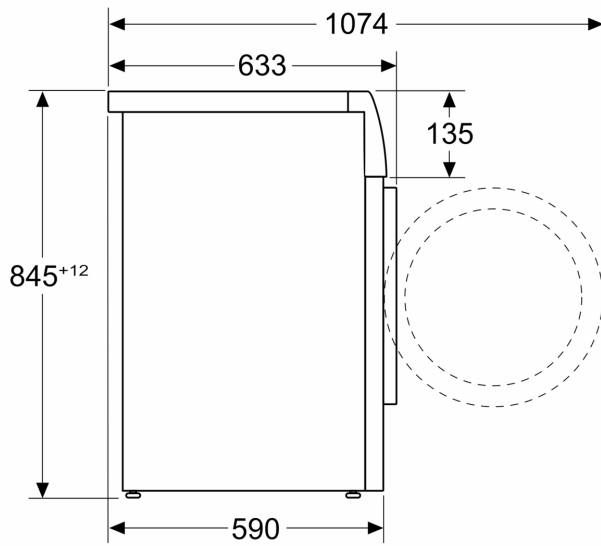

Technische specificaties:

- Onderbouwbaar onder 85 cm nishoogte
- Afmetingen (h x b): 845 mm x 598 mm
- Diepte zonder deur: 590 mm
- Diepte incl. deur: 633 mm

** De aangegeven waarden zijn afgerond.

**** 20% efficiënter (40 kWh/100 cycli) dan de minimale grenswaarde (50 kWh / 100 cycli) van energie-efficiëntieklasse A, gebaseerd op interne tests die zijn uitgevoerd volgens de gedelegeerde EU-verordening 2019/2014 tijdens het gebruik van het Eco 40-60 programma.

**Serie 6, Wasmachine, voorlader, 9
kg, 1400 rpm
WGH24405NL**

Afmeting in mm

Afmeting in mm