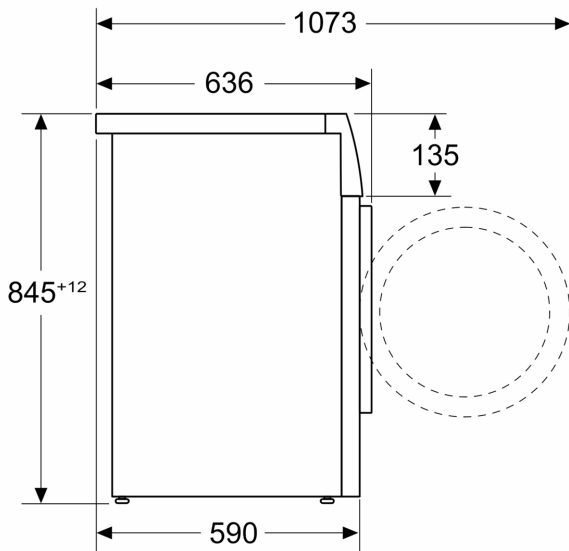

Technische specificaties:

- Onderbouwbaar onder 85 cm nishoogte
- Afmetingen (h x b): 84.5 cm x 59.8 cm
- Diepte apparaat: 59.0 cm
- Diepte apparaat incl. deur: 63.6 cm
- Diepte apparaat met geopende deur: 107.3 cm

**Serie 6, Wasmachine, voorlader, 9
kg, max. 1600 rpm
WGG246ZSNL**

Afmeting in mm

Afmeting in mm