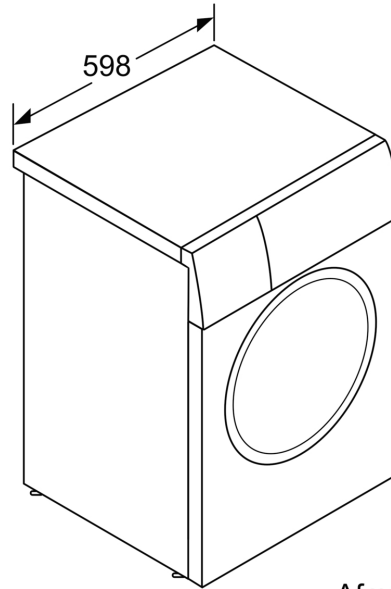

**Serie 6, Wasmachine, voorlader, 9
kg, 1600 rpm
WGG246Z9NL**

Afmeting in mm

Afmeting in mm