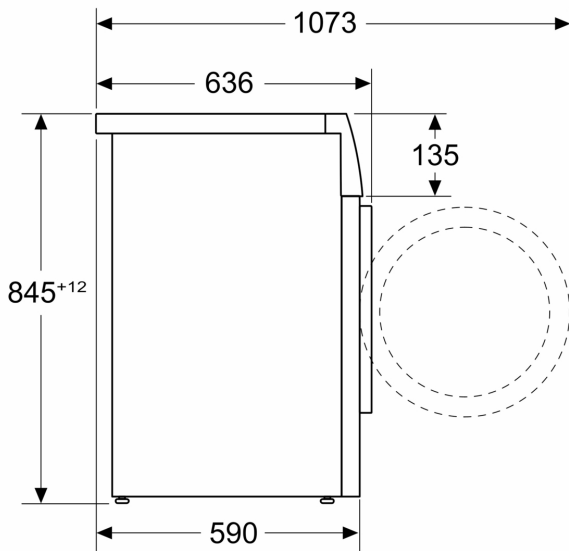

Technische specificaties:

- Onderbouwbaar onder 85 cm nishoogte
- Afmetingen (h x b): 84.5 cm x 59.8 cm
- Diepte apparaat: 59.0 cm
- Diepte apparaat incl. deur: 63.6 cm
- Diepte apparaat met geopende deur: 107.3 cm

**Serie 6, Wasmachine, voorlader, 9
kg, 1600 rpm
WGG246Z9NL**

Afmeting in mm

Afmeting in mm