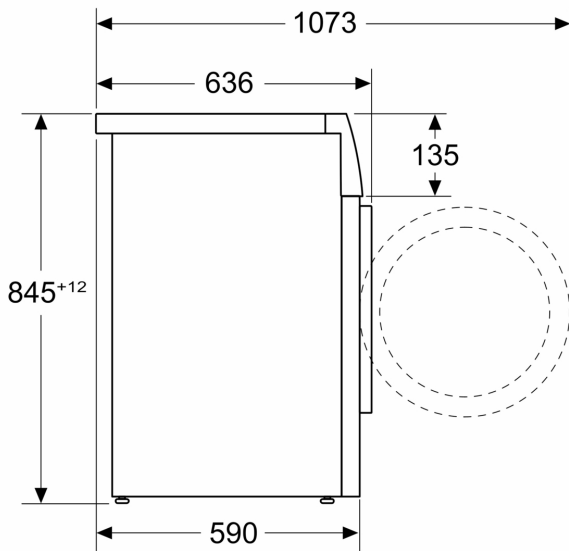

Technische specificaties:

- Onderbouwbaar onder 85 cm nishoogte
- Afmetingen (h x b): 84.5 cm x 59.8 cm
- Diepte apparaat: 59.0 cm
- Diepte apparaat incl. deur: 63.6 cm
- Diepte apparaat met geopende deur: 107.3 cm

**Serie 6, Wasmachine, voorlader, 9
kg, 1400 rpm
WGG244ZMNL**

Afmeting in mm

Afmeting in mm