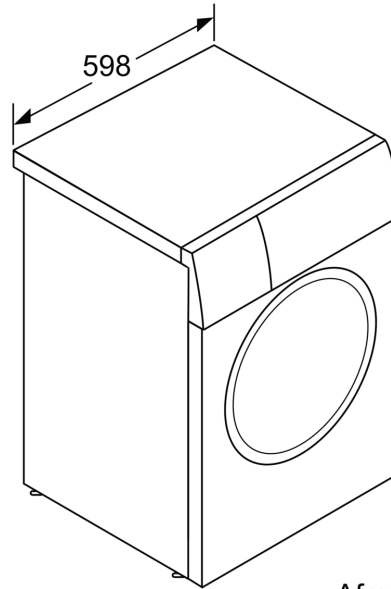

Technische specificaties:

- Onderbouwbaar onder 85 cm nishoogte
- Afmetingen (h x b): 84.5 cm x 59.8 cm
- Diepte apparaat: 59.0 cm
- Diepte apparaat incl. deur: 63.6 cm
- Diepte apparaat met geopende deur: 107.3 cm

**Serie 6, Wasmachine, voorlader, 9
kg, 1400 rpm
WGG244ZMNL**

Afmeting in mm

Afmeting in mm