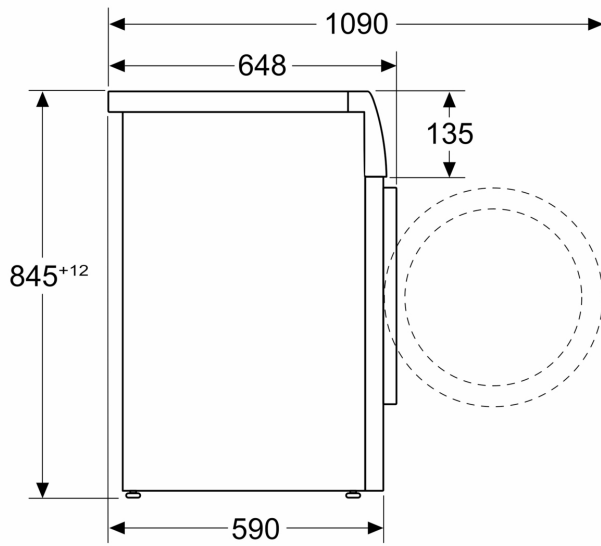

Technische specificaties:

- Onderbouwbaar onder 85 cm nishoogte
- Afmetingen (h x b): 84.5 cm x 59.8 cm
- Diepte apparaat: 59.0 cm
- Diepte apparaat incl. deur: 64.8 cm
- Diepte apparaat met geopende deur: 109.0 cm

**Serie 8, Wasmachine, voorlader, 9
kg, 1400 rpm
WGB244AMNL**

Afmeting in mm

Afmeting in mm