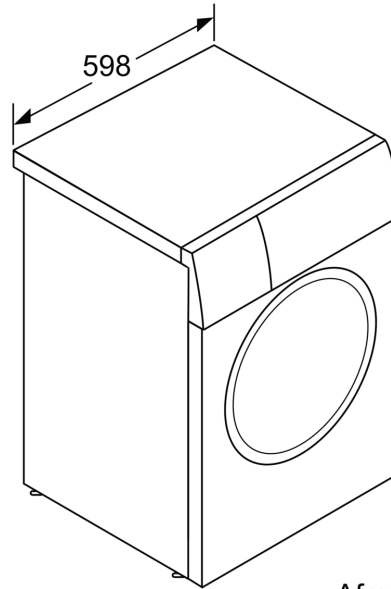

**Serie 8, Wasmachine, voorlader, 9
kg, 1400 rpm
WGB244AMNL**

Afmeting in mm

Afmeting in mm