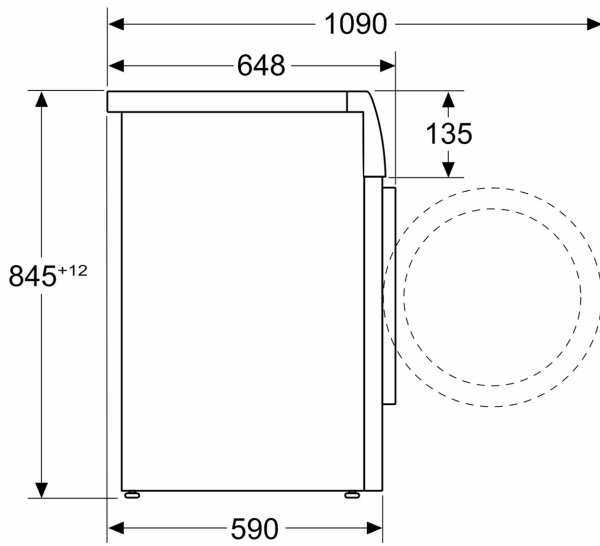

Technische specificaties:

- Onderbouwbaar onder 85 cm nishoogte
- Afmetingen (h x b): 84.5 cm x 59.8 cm
- Diepte apparaat: 59.0 cm
- Diepte apparaat incl. deur: 64.8 cm
- Diepte apparaat met geopende deur: 109.0 cm

**Serie 8, Wasmachine, voorlader, 9
kg, 1400 rpm
WGB2440MNL**

Afmeting in mm

Afmeting in mm