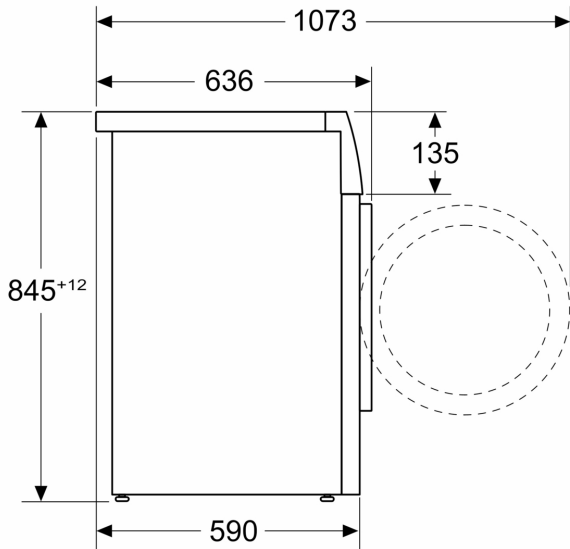

iQ500, Wasmachine, voorlader, 9
kg, 1600 rpm
WG46G2Z7NL

Afmeting in mm

Afmeting in mm