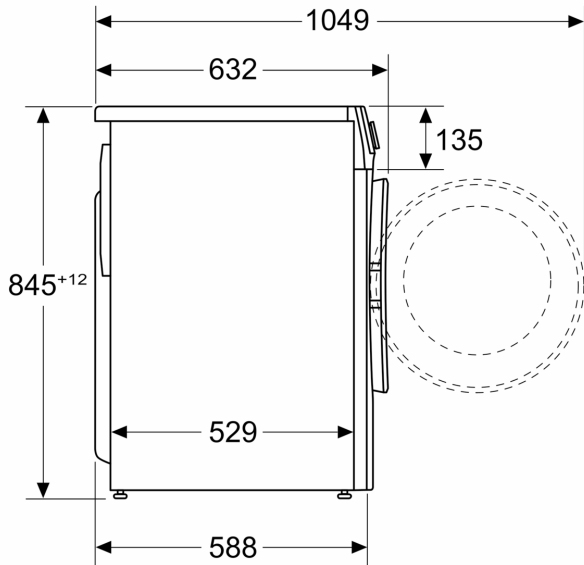

**iQ500, Wasmachine, voorlader, 9
kg, 1400 rpm
WG44G2ZLNL**

Afmeting in mm

Afmeting in mm