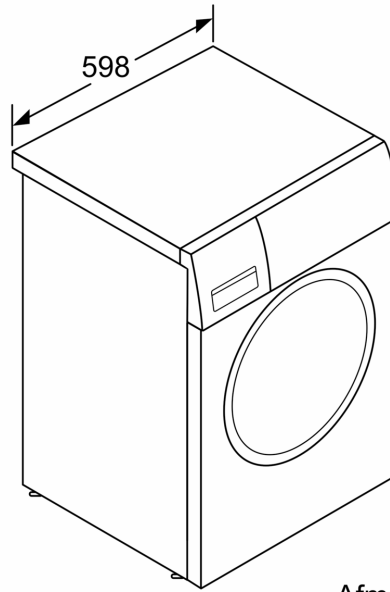

**iQ500, Wasmachine, voorlader, 9
kg, 1400 rpm
WG44G2ZLNL**

Afmeting in mm

Afmeting in mm