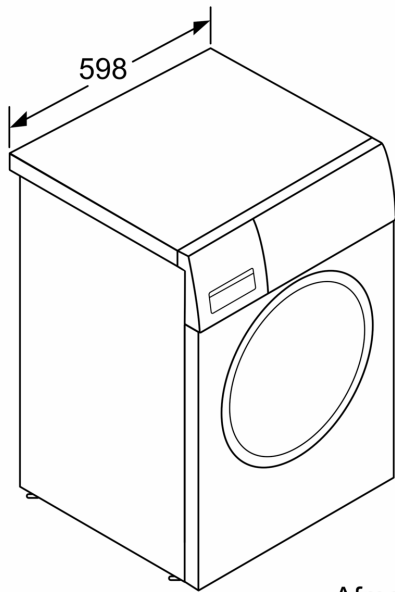

iQ500, Wasmachine, voorlader, 9
kg, 1400 rpm
WG44G209NL

Maatschetsen

Afmeting in mm