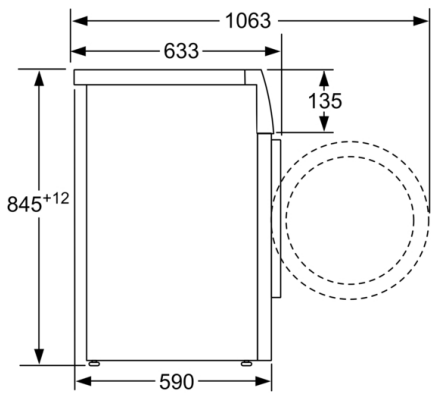

Technische specificaties:

- Onderbouwbaar onder 85cm nishoogte
- Afmeting apparaat (H x B): 84.5 cm x 59.8 cm
- Diepte apparaat: 59.0 cm
- Kinderbeveiliging op de deur
- Diepte apparaat incl. deur: 63.3 cm
- Diepte apparaat met geopende deur: 106.3 cm

Serie | 6, Wasmachine, voorlader, 9 kg, 1400 rpm
WAU28P90NL

Afmeting in mm

Afmeting in mm