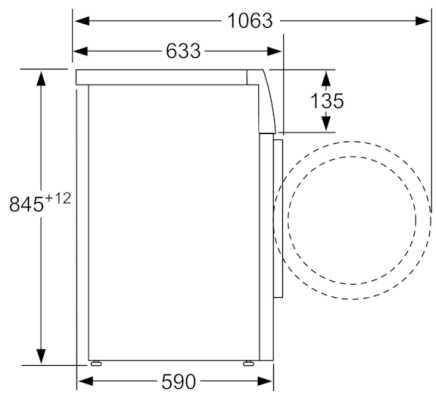

Technische Data

Energieklasse:	C
Gewogen energieverbruik in kWh per 100 wascycli, 40-60 ecoprogramma's (EU 2017/1369):	66
Vulgewicht (kg):	9,0
Het waterverbruik van de ecoprogramma's in liters per cyclus (EU 2017/1369):	44
Tijdsduur van de 40-60 ecoprogramma's in uren en minuten bij een nominale capaciteit (EU 2017/1369):	3:37
Drooefefficiëntieklasse van 40-60 ecoprogramma's (EU 2017/1369):	B
Akoestische geluidsemisatieklasse (EU 2017/1369):	A
Akoestische geluidsemisaties (EU 2017/1369):	71
Uitvoering:	Vrijstaand
Hoogte van afneembaar bovenblad (mm):	850
Afmetingen van het apparaat hxbxd (mm):	845 x 598 x 590
Nettogewicht (kg):	72,723
Aansluitwaarde (W):	2300
Minimale smeltveiligheid (A):	10
Spanning (V):	220-240
Frequentie (Hz):	50
Keurmerken:	CE, VDE
Lengte elektriciteitsnoer (cm):	160
Deurscharnier:	Links
Verrijdbaar:	Nee
EAN-code:	4242005223022
Type installatie:	Vrijstaand

Technische Specificaties:

- Onderbouwbaar onder 85cm nishoogte
- Afmeting apparaat (H x B): 84.5 cm x 59.8 cm
- Diepte apparaat: 59.0 cm
- Kinderbeveiliging op de deur
- Diepte apparaat incl. deur: 63.3 cm
- Diepte apparaat met geopende deur: 106.3 cm

Serie | 6, Wasmachine, voorlader, 9 kg, 1400 rpm
WAU28P90NL

Afmeting in mm

Afmeting in mm