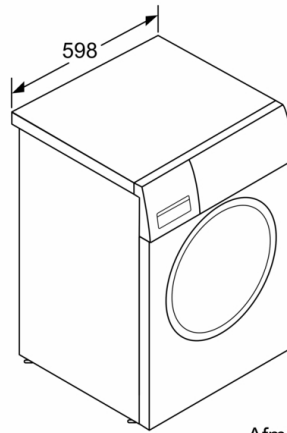

Technische specificaties:

- Onderbouwbaar onder 85cm nishoogte
- Afmeting apparaat (H x B): 84.5 cm x 59.8 cm
- Diepte apparaat: 59.0 cm
- Kinderbeveiliging op de deur
- Diepte apparaat incl. deur: 63.3 cm
- Diepte apparaat met geopende deur: 106.3 cm

Serie | 6, Wasmachine, voorlader, 9 kg, 1400 rpm
WAU28P90NL

Afmeting in mm

Afmeting in mm