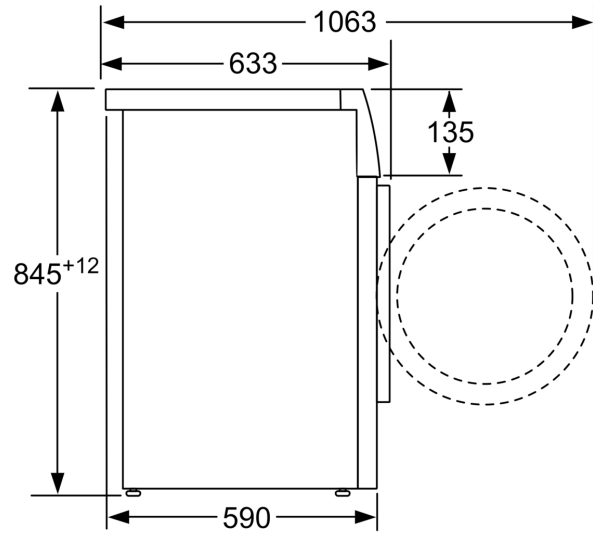

- Doseerhulp voor vloeibaar wasmiddel

Technische specificaties:

- Onderbouwbaar onder 85 cm nishoogte
- Afmetingen (h x b): 84.5 cm x 59.8 cm
- Diepte apparaat: 59.0 cm
- Diepte apparaat incl. deur: 63.3 cm
- Diepte apparaat met geopende deur: 106.3 cm

**Serie 4, Wasmachine, voorlader, 9
kg, 1400 rpm
WAN2829MNL**

Afmeting in mm

Afmeting in mm