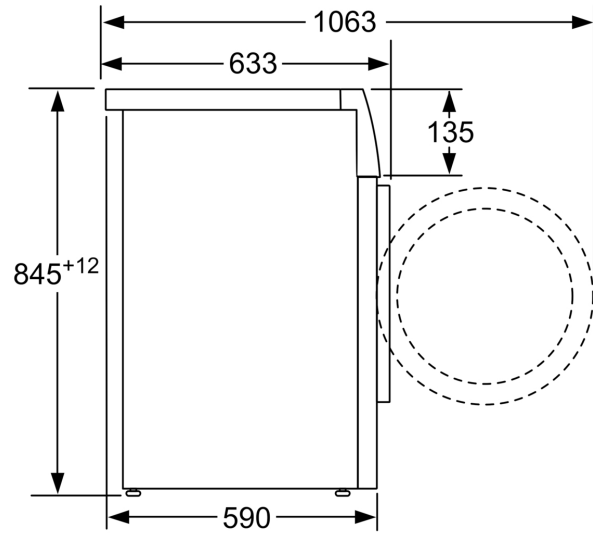

Technische specificaties:

- Onderbouwbaar onder 85 cm nishoogte
- Afmetingen (h x b): 84.5 cm x 59.8 cm
- Diepte apparaat: 59.0 cm
- Diepte apparaat incl. deur: 63.3 cm
- Diepte apparaat met geopende deur: 106.3 cm

**Serie 4, Wasmachine, voorlader, 8
kg, 1400 rpm
WAN28297NL**

Afmeting in mm

Afmeting in mm