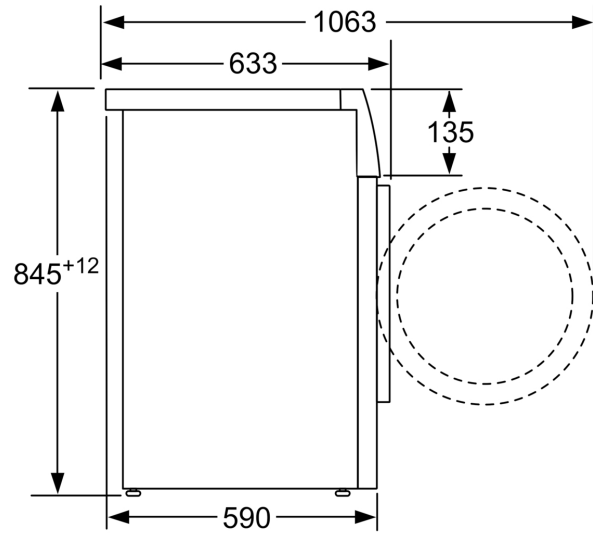

#### Technische specificaties:

- Onderbouwbaar onder 85 cm nishoogte
- Afmetingen (h x b): 84.5 cm x 59.8 cm
- Diepte apparaat: 59.0 cm
- Diepte apparaat incl. deur: 63.3 cm
- Diepte apparaat met geopende deur: 106.3 cm

<sup>4</sup> Programmaduur Eco 40-60

**Serie 4, Wasmachine, voorlader, 8  
kg, 1400 rpm  
WAN28097NL**

Afmeting in mm

Afmeting in mm