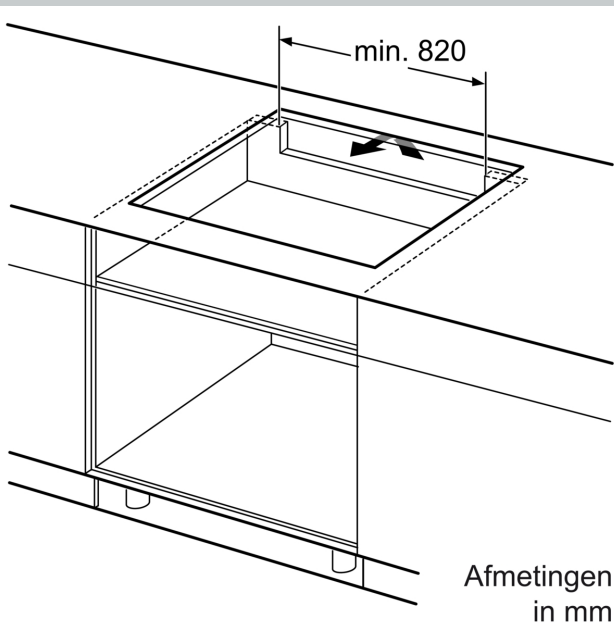

① Er moet voor een ventilatiespleet worden gezorgd.

Afmetingen in mm