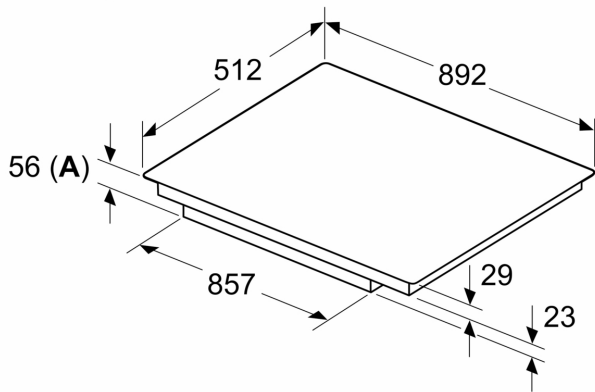

#### Installatie

- Afmetingen (bx dxh mm): 892 x 512 x 56

- Inbouwmaten (hxbxd mm): 56 x 896 x 516
- Minimale werkbladdikte: 16 mm
- Aansluitwaarde: 11.1 kW
- Powermanagement: beperk het maximale vermogen indien nodig (afhankelijk van de zekering van de elektrische installatie).
- Voor installatie in werkbladen van steen, graniet of kunststof. Andere werkbladmaterialen vereisen een geschiktheidscontrole bij de werkbladfabrikant.

N 90, INDUCTIEKOOKPLAAT, 90 CM, ZWART,  
 VERZONKEN MONTAGE  
 T69PVV4C0

Afmeting in mm

**A:** Inbouwdiepte

Afmeting in mm

**A:** Min. afstand van de kookplaatuitsparing tot de wand

**B:** De speling tussen het oppervlak van het werkblad en de bovenkant van de voorkant van de oven moet 30 mm zijn