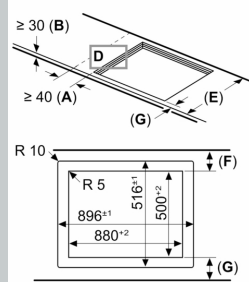

#### Installatie

- Afmetingen (bx dxh mm): 892 x 512 x 56

- Inbouwmaten (hxbxd mm): 56 x 896 x 516
- Minimale werkbladdikte: 16 mm
- Aansluitwaarde: 11.1 kW
- Powermanagement: beperk het maximale vermogen indien nodig (afhankelijk van de zekering van de elektrische installatie).
- Voor installatie in werkbladen van steen, graniet of kunststof. Andere werkbladmaterialen vereisen een geschiktheidscontrole bij de werkbladfabrikant.

N 90, INDUCTIEKOOKPLAAT, 90 CM, ZWART,  
 VERZONKEN MONTAGE  
 T69PVV4C0

Afmeting in mm

**A:** Inbouwdiepte

Afmeting in mm

**A:** Min. afstand van de kookplaatuitsparing tot de wand

**B:** De speling tussen het oppervlak van het werkblad en de bovenkant van de voorkant van de oven moet 30 mm zijn