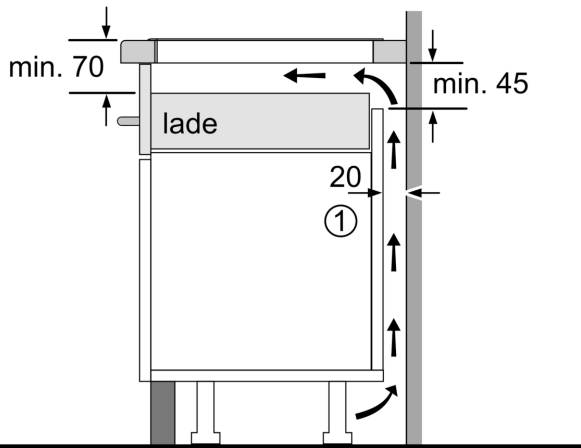

#### Installatie

- Afmetingen (bx dxh mm): 892 x 512 x 56

- Inbouwmaten (hxbxd mm): 56 x 896 x 516
- Minimale werkbladdikte: 16 mm
- Aansluitwaarde: 11.1 kW
- Powermanagement: beperk het maximale vermogen indien nodig (afhankelijk van de zekering van de elektrische installatie).
- Voor installatie in werkbladen van steen, graniet of kunststof. Andere werkbladmaterialen vereisen een geschiktheidscontrole bij de werkbladfabrikant.

N 90, INDUCTIEKOOKPLAAT, 90 CM, ZWART,  
 VERZONKEN MONTAGE  
 T69PVV4C0

Afmeting in mm

**A:** Inbouwdiepte

Afmeting in mm

**A:** Min. afstand van de kookplaatuitsparing tot de wand

**B:** De speling tussen het oppervlak van het werkblad en de bovenkant van de voorkant van de oven moet 30 mm zijn

Raadpleeg de ruimtevereisten voor de oven

**C:** Max. 1 mm aanschuining  
 Het werkblad waarin de kookplaat wordt geïnstalleerd moet bestand zijn tegen belastingen van ca. 60 kg; gebruik indien nodig geschikte steunconstructies

E	F	G
585-600	50	≥ 35
> 600	≥ 50	≥ 50

① Er moet voor een ventilatiespleet worden gezorgd.

Afmetingen in mm

①  
Er moet voor een  
ventilatiespleet worden gezorgd.

Afmetingen in mm