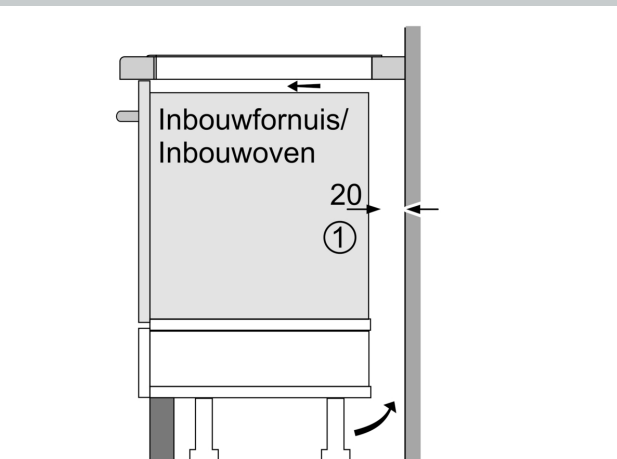

① Er moet voor een ventilatiespleet worden gezorgd.

Afmetingen in mm