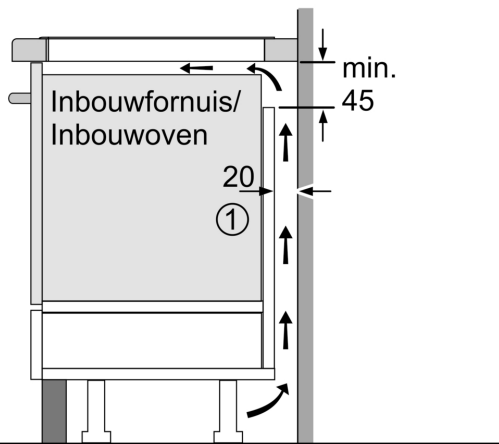

Installatie

- Afmetingen (bxdxh mm): 834 x 527 x 51
- Inbouwmaten (hxbxd mm) : 51 x 750 x (490 - 500)
- Minimale werkbladdikte: 16 mm
- Aansluitwaarde: 7.4 kW
- Powermanagement: beperk het maximale vermogen indien nodig (afhankelijk van de zekering van de elektrische installatie).

N 90, INDUCTIEKOOKPLAAT, 80 CM, FLEX DESIGN
T68YV4C0

Afmeting in mm

A: Min. afstand van de kookplaatuitsparing tot de wand

B: De ruimte tussen het oppervlak van het werkblad en de bovenkant van het front van de oven moet 30 mm zijn

Zie ruimtevereisten voor de oven

Het werkblad waarin de kookplaat wordt geïnstalleerd moet bestand zijn tegen belastingen van ca. 60 kg; gebruik indien nodig geschikte steunconstructies

C	D	E
585-600	50	≥ 35
> 600	≥ 50	≥ 50

Afmeting in mm

A: Inbouwdiepte

① Er moet voor een ventilatiespleet worden gezorgd.

Afmetingen in mm

Afmetingen in mm