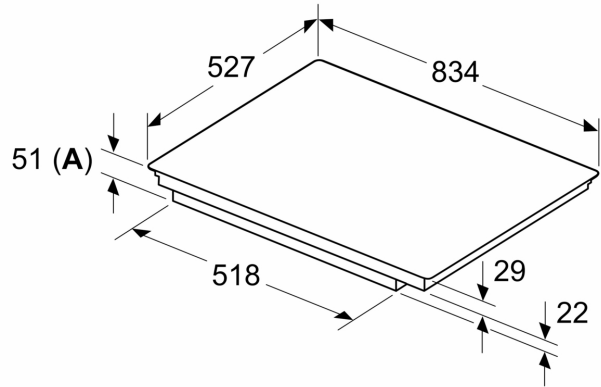

Installatie

- Afmetingen (bxdxh mm): 834 x 527 x 51
- Inbouwmaten (hxbxd mm) : 51 x 750 x (490 - 500)
- Minimale werkbladdikte: 16 mm
- Aansluitwaarde: 7.4 kW
- Powermanagement: beperk het maximale vermogen indien nodig (afhankelijk van de zekering van de elektrische installatie).

N 90, INDUCTIEKOOKPLAAT, 80 CM, FLEX DESIGN
T68YV4C0

Afmeting in mm

A: Min. afstand van de kookplaatuitsparing tot de wand

B: De ruimte tussen het oppervlak van het werkblad en de bovenkant van het front van de oven moet 30 mm zijn

Afmeting in mm

A: Inbouwdiepte

① Er moet voor een ventilatiespleet worden gezorgd.

Afmetingen in mm

Afmetingen in mm