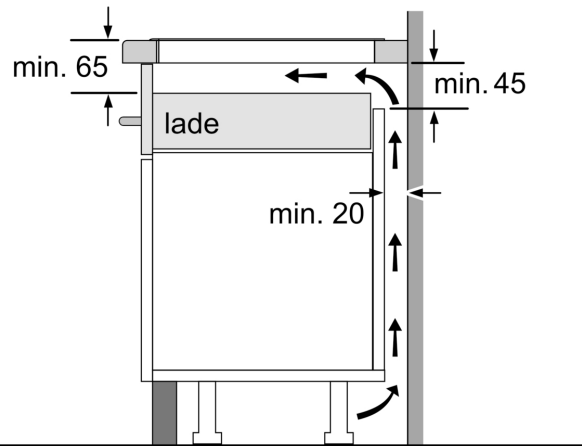

Installatie

- Afmetingen (bxdxh mm): 834 x 527 x 51
- Inbouwmaten (hxbxd mm) : 51 x 750 x (490 - 500)
- Minimale werkbladdikte: 16 mm
- Aansluitwaarde: 7.4 kW
- Powermanagement: beperk het maximale vermogen indien nodig (afhankelijk van de zekering van de elektrische installatie).

N 90, INDUCTIEKOOKPLAAT, 80 CM, FLEX DESIGN
T68YV4C0

Afmeting in mm

A: Min. afstand van de kookplaatuitsparing tot de wand

B: De ruimte tussen het oppervlak van het werkblad en de bovenkant van het front van de oven moet 30 mm zijn

Zie ruimtevereisten voor de oven

Het werkblad waarin de kookplaat wordt geïnstalleerd moet bestand zijn tegen belastingen van ca. 60 kg; gebruik indien nodig geschikte steunconstructies

C	D	E
585-600	50	≥ 35
> 600	≥ 50	≥ 50

Afmeting in mm

A: Inbouwdiepte

① Er moet voor een ventilatiespleet worden gezorgd.

Afmetingen in mm

Afmetingen in mm