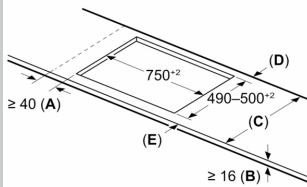

Installatie

- Afmetingen (bxdxh mm): 834 x 527 x 51
- Inbouwmaten (hxbxd mm) : 51 x 750 x (490 - 500)
- Minimale werkbladdikte: 16 mm
- Aansluitwaarde: 7.4 kW
- Powermanagement: beperk het maximale vermogen indien nodig (afhankelijk van de zekering van de elektrische installatie).

N 90, INDUCTIEKOOKPLAAT, 80 CM, FLEX DESIGN
T68YV4C0

Afmeting in mm

A: Min. afstand van de kookplaatuitsparing tot de wand

B: De ruimte tussen het oppervlak van het werkblad en de bovenkant van het front van de oven moet 30 mm zijn