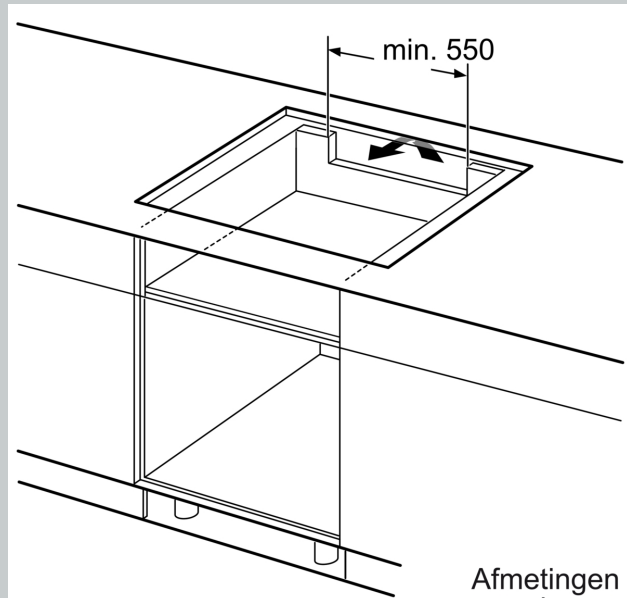

Installatie

- Afmetingen (bxdxh mm): 792 x 512 x 56
- Inbouwmaten (hxbxd mm): 56 x 796 x 516
- Minimale werkbladdikte: 16 mm
- Aansluitwaarde: 7.4 kW
- Powermanagement: beperk het maximale vermogen indien nodig (afhankelijk van de zekering van de elektrische installatie).

Afmeting in mm

A: Inbouwdiepte

Afmeting in mm

A: Min. afstand van de kookplaatuitsparing tot de wand
B: De speling tussen het oppervlak van het werkblad en de bovenkant van de voorkant van de oven moet 30 mm zijn

Raadpleeg de ruimtevereisten voor de oven

C: Max. 1 mm aanschuiving
 Het werkblad waarin de kookplaat wordt geïnstalleerd moet bestand zijn tegen belastingen van ca. 60 kg; gebruik indien nodig geschikte steunconstructies

	E	F	G
585-600	50	≥ 35	≥ 50
> 600	≥ 50	≥ 50	≥ 50

① Er moet voor een ventilatiespleet worden gezorgd.

Afmetingen in mm

Afmetingen in mm

①
Er moet voor een
ventilatiespleet worden gezorgd.

Afmetingen in mm