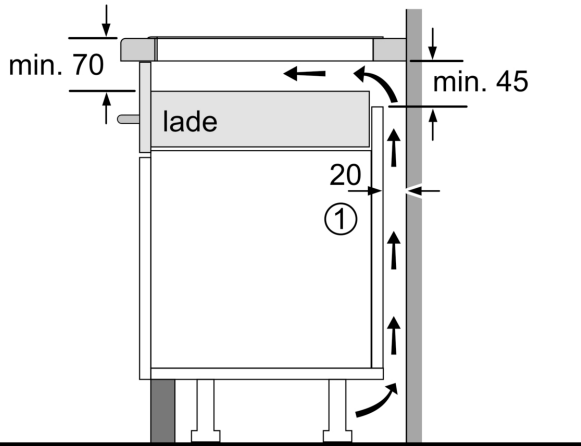

Installatie

- Afmetingen (bxdxh mm): 792 x 512 x 56
- Inbouwmaten (hxbxd mm): 56 x 796 x 516
- Minimale werkbladdikte: 16 mm
- Aansluitwaarde: 7.4 kW
- Powermanagement: beperk het maximale vermogen indien nodig (afhankelijk van de zekering van de elektrische installatie).

Afmeting in mm

A: Inbouwdiepte

Afmeting in mm

A: Min. afstand van de kookplaatuitsparing tot de wand
B: De speling tussen het oppervlak van het werkblad en de bovenkant van de voorkant van de oven moet 30 mm zijn

Raadpleeg de ruimtevereisten voor de oven

C: Max. 1 mm aanschuiving
 Het werkblad waarin de kookplaat wordt geïnstalleerd moet bestand zijn tegen belastingen van ca. 60 kg; gebruik indien nodig geschikte steunconstructies

	E	F	G
585-600	50	≥ 35	≥ 50
> 600	≥ 50	≥ 50	≥ 50

① Er moet voor een ventilatiespleet worden gezorgd.

Afmetingen in mm

Afmetingen in mm

①
Er moet voor een
ventilatiespleet worden gezorgd.

Afmetingen in mm