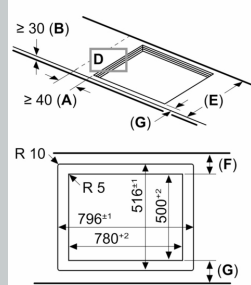

Installatie

- Afmetingen (bxdxh mm): 792 x 512 x 56
- Inbouwmaten (hxbxd mm): 56 x 796 x 516
- Minimale werkbladdikte: 16 mm
- Aansluitwaarde: 7.4 kW
- Powermanagement: beperk het maximale vermogen indien nodig (afhankelijk van de zekering van de elektrische installatie).

- Voor installatie in werkbladen van steen, graniet of kunststof.
Andere werkbladmaterialen vereisen een geschiktheidscontrole bij de werkbladfabrikant.

N 90, INDUCTIEKOOKPLAAT, 80 CM, ZWART,
 VERZONKEN MONTAGE
 T68PYV4C0

Afmeting in mm

A: Inbouwdiepte

Afmeting in mm

A: Min. afstand van de kookplaatuitsparing tot de wand
B: De speling tussen het oppervlak van het werkblad en de bovenkant van de voorkant van de oven moet 30 mm zijn