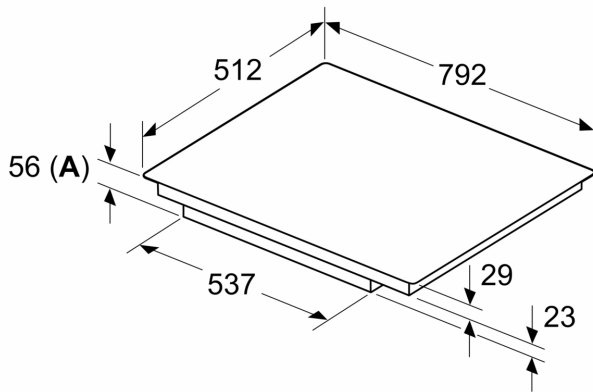

Installatie

- Afmetingen (bxdxh mm): 792 x 512 x 56
- Inbouwmaten (hxbxd mm): 56 x 796 x 516
- Minimale werkbladdikte: 16 mm
- Aansluitwaarde: 7.4 kW
- Powermanagement: beperk het maximale vermogen indien nodig (afhankelijk van de zekering van de elektrische installatie).

Afmeting in mm

A: Inbouwdiepte

Afmeting in mm

A: Min. afstand van de kookplaatuitsparing tot de wand
B: De speling tussen het oppervlak van het werkblad en de bovenkant van de voorkant van de oven moet 30 mm zijn