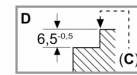

A: Min. afstand van de kookplaatuitsparing tot de wand
B: De speling tussen het oppervlak van het werkblad en de bovenkant van de voorkant van de oven moet 30 mm zijn

Raadpleeg de ruimtevereisten voor de oven

C: Max. 1 mm aanschuiving
Het werkblad waarin de kookplaat wordt geïnstalleerd moet bestand zijn tegen belastingen van ca. 60 kg; gebruik indien nodig geschikte steunconstructies

	E	F	G
585-600	50	≥ 35	≥ 50
> 600	≥ 50	≥ 50	≥ 50