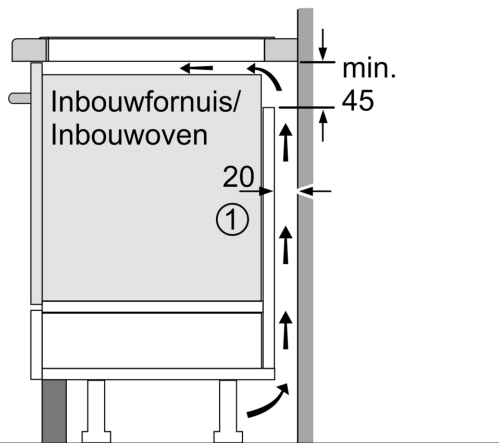

N 90, INDUCTIEKOOKPLAAT, 80 CM, ZWART,
VERZONKEN MONTAGE
T68PYV4C0

Afmeting in mm

A: Inbouwdiepte

Afmeting in mm

A: Min. afstand van de kookplaatuitsparing tot de wand
B: De speling tussen het oppervlak van het werkblad en de bovenkant van de voorkant van de oven moet 30 mm zijn

Raadpleeg de ruimtevereisten voor de oven

C: Max. 1 mm aanschuiving
Het werkblad waarin de kookplaat wordt geïnstalleerd moet bestand zijn tegen belastingen van ca. 60 kg; gebruik indien nodig geschikte steunconstructies

	E	F	G
585-600	50	≥ 35	≥ 50
> 600	≥ 50	≥ 50	≥ 50

① Er moet voor een ventilatiespleet worden gezorgd.

Afmetingen in mm

Afmetingen in mm