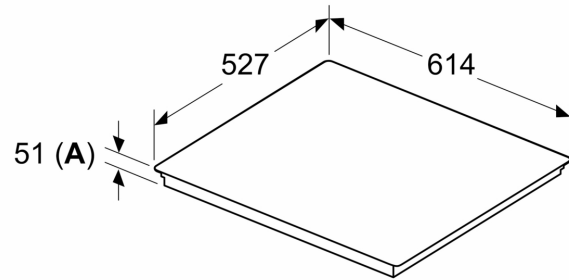

### Installatie

- Afmetingen (bxdxh mm): 614 x 527 x 51
- Inbouwmaten (hxbxd mm) : 51 x 560 x (490 - 500)
- Minimale werkbladdikte: 16 mm
- Aansluitwaarde: 7.4 kW
- Powermanagement: beperk het maximale vermogen indien nodig (afhankelijk van de zekering van de elektrische installatie).

N 90, INDUCTIEKOOKPLAAT, 60 CM, FLEX DESIGN  
T66YVE4C0

Afmeting in mm

| C       | D    | E    |
|---------|------|------|
| 585-600 | 50   | ≥ 35 |
| > 600   | ≥ 50 | ≥ 50 |

A: Min. afstand van de kookplaatuitsparing tot de wand

Afmeting in mm

A: Inbouwdiepte

① Er moet voor een ventilatiespleet worden gezorgd.

Afmetingen in mm

Afmetingen in mm