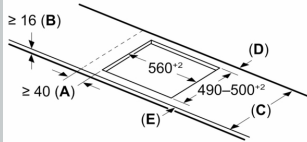

### Installatie

- Afmetingen (bxdxh mm): 614 x 527 x 51
- Inbouwmaten (hxbxd mm) : 51 x 560 x (490 - 500)
- Minimale werkbladdikte: 16 mm
- Aansluitwaarde: 7.4 kW
- Powermanagement: beperk het maximale vermogen indien nodig (afhankelijk van de zekering van de elektrische installatie).

N 90, INDUCTIEKOOKPLAAT, 60 CM, FLEX DESIGN  
T66YVE4C0

Afmeting in mm

| C       | D    | E    |
|---------|------|------|
| 585-600 | 50   | ≥ 35 |
| > 600   | ≥ 50 | ≥ 50 |

A: Min. afstand van de kookplaatuitsparing tot de wand