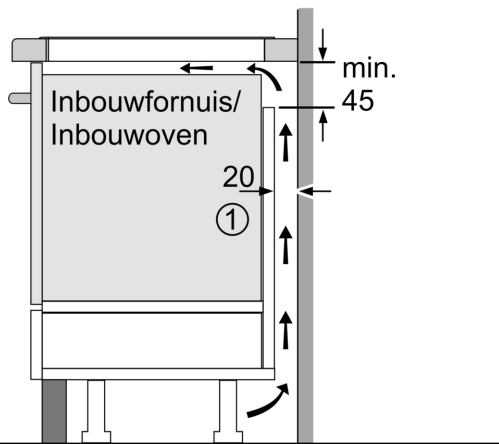

### Installatie

- Afmetingen (bxdxh mm): 614 x 527 x 51
- Inbouwmaten (hxbxd mm) : 51 x 560 x (490 - 500)
- Minimale werkbladdikte: 16 mm
- Aansluitwaarde: 7.4 kW
- Powermanagement: beperk het maximale vermogen indien nodig (afhankelijk van de zekering van de elektrische installatie).

N 90, INDUCTIEKOOKPLAAT, 60 CM, FLEX DESIGN  
T66YVE4C0

Afmeting in mm

| C       | D    | E    |
|---------|------|------|
| 585-600 | 50   | ≥ 35 |
| > 600   | ≥ 50 | ≥ 50 |

A: Min. afstand van de kookplaatuitsparing tot de wand

B: De ruimte tussen het oppervlak van het werkblad en de bovenkant van het front van de oven moet 30 mm zijn

Zie ruimtevereisten voor de oven

Het werkblad waarin de kookplaat wordt geïnstalleerd moet bestand zijn tegen belastingen van ca. 60 kg; gebruik indien nodig geschikte steunconstructies

Afmeting in mm

A: Inbouwdiepte

① Er moet voor een ventilatiespleet worden gezorgd.

Afmetingen in mm

Afmetingen in mm