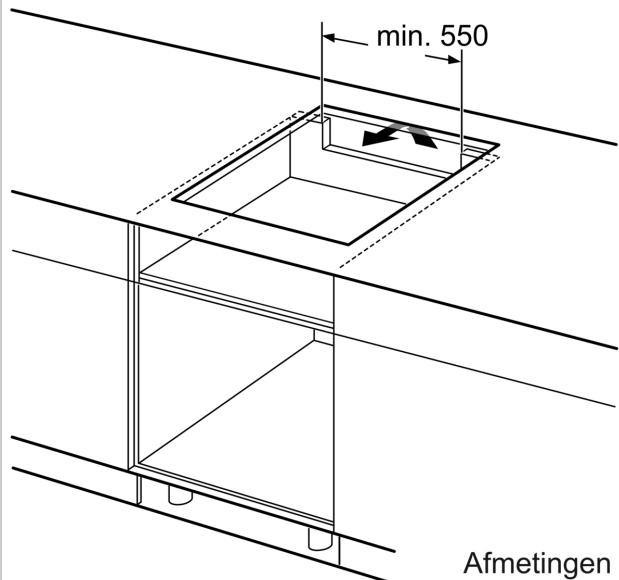

### Installatie

- Afmetingen (bxdxh mm): 614 x 527 x 51
- Inbouwmaten (hxbxd mm) : 51 x 560 x (490 - 500)
- Minimale werkbladdikte: 16 mm
- Aansluitwaarde: 7.4 kW
- Powermanagement: beperk het maximale vermogen indien nodig (afhankelijk van de zekering van de elektrische installatie).

N 90, INDUCTIEKOOKPLAAT, 60 CM, FLEX DESIGN  
T66YVE4C0

Afmeting in mm

| C       | D    | E    |
|---------|------|------|
| 585-600 | 50   | ≥ 35 |
| > 600   | ≥ 50 | ≥ 50 |

A: Min. afstand van de kookplaatuitsparing tot de wand

B: De ruimte tussen het oppervlak van het werkblad en de bovenkant van het front van de oven moet 30 mm zijn

Zie ruimtevereisten voor de oven

Het werkblad waarin de kookplaat wordt geïnstalleerd moet bestand zijn tegen belastingen van ca. 60 kg; gebruik indien nodig geschikte steunconstructies

Afmeting in mm

A: Inbouwdiepte

① Er moet voor een ventilatiespleet worden gezorgd.

Afmetingen in mm

Afmetingen in mm