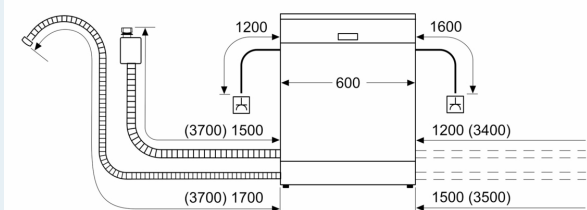

Energieklasse: A
 Energieverbruik per 100 cycli Eco-programma: 54 kWh
 Aantal couverts: 13
 Waterverbruik Eco-programma: 9.5 l
 Programmaduur: 4:55 uur
 Geluidsniveau: 42 dB(A) re 1 pW
 Geluidsniveauroep: B
 Inbouw/vrijstaand: Inbouw
 Hoogte van afneembaar bovenblad: 0 mm
 Afmetingen apparaat (hxbxd): 865 x 598 x 550 mm
 Inbouwafmetingen (hxbxd): 865-925 x 600 x 550 mm
 Diepte met 90° geopende deur: 1200 mm
 In hoogte verstelbare pootjes: Ja - alle vanaf voorzijde
 Maximaal instelbare hoogte: 60 mm
 Verstelbare sokkel: Horizontaal en verticaal
 Nettogewicht: 42.1 kg
 Bruto gewicht: 44.0 kg
 Aansluitvermogen: 2400 W
 Minimale smeltveiligheid: 10 A
 Spanning: 220-240 V
 Frequentie: 50; 60 Hz
 Lengte elektriciteitsnoer: 175.0 cm
 Type stekker: Schuko-/Gardy, met aarding (meegeleverd)
 Lengte toevoerslang: 165 cm
 Lengte afvoerslang: 190 cm
 EAN-code: 4242003967317
 Type installatie: Volledig geïntegreerd

Toebehoren:

- Incl. roestvrijstalen decoratie strips
- Trechter voor zout
- Incl. dampbescherming voor werkblad

Technische specificaties:

- Afmetingen (hxbxd): 86.5 x 59.8 x 55 cm
- Materiaal kuip: roestvrij staal

¹ Schaal van energie-efficiëntieclassen van A tot G

² Energieverbruik in kWh per 100 cycli (in programma Eco 50 °C)

³ Waterverbruik in liters per cyclus (in programma Eco 50 °C)

⁴ Duur van het programma Eco 50 °C

* De diverse garantiemogelijkheden zijn te vinden op de garantiepagina.

iQ700, Volledig geïntegreerde vaatwasser, 60 cm, XXL (extra hoog), varioScharnier (geschikt voor IKEA keukens) SX97T801BE

Afmeting in mm