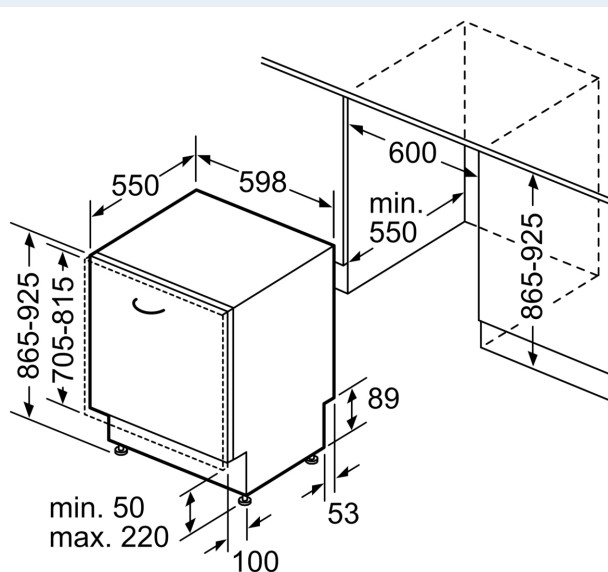

Afmeting in mm