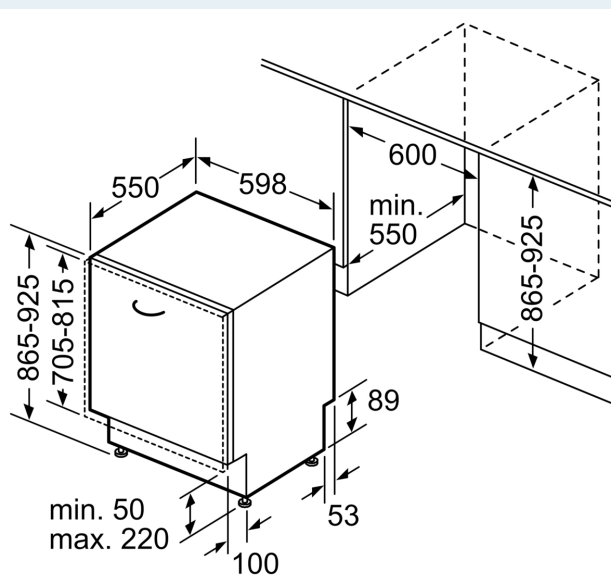

Afmeting in mm