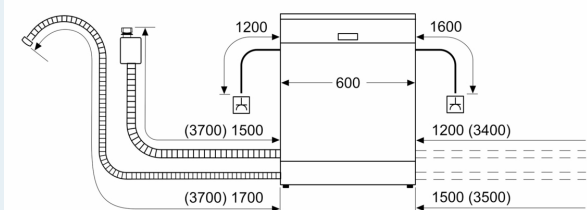

Energieklasse: A
 Energieverbruik per 100 cycli Eco-programma: 54 kWh
 Aantal couverts: 13
 Waterverbruik Eco-programma: 9.5 l
 Programmaduur: 4:55 uur
 Geluidsniveau: 42 dB(A) re 1 pW
 Geluidsniveauroep: B
 Inbouw/vrijstaand: Inbouw
 Hoogte van afneembaar bovenblad: 0 mm
 Afmetingen apparaat (hxbxd): 865 x 598 x 550 mm
 Inbouwafmetingen (hxbxd): 865-925 x 600 x 550 mm
 Diepte met 90° geopende deur: 1200 mm
 In hoogte verstelbare pootjes: Ja - alle vanaf voorzijde
 Maximaal instelbare hoogte: 60 mm
 Verstelbare sokkel: Horizontaal en verticaal
 Nettogewicht: 42.1 kg
 Brutoweight: 44.0 kg
 Aansluitvermogen: 2400 W
 Minimale smeltveiligheid: 10 A
 Spanning: 220-240 V
 Frequentie: 50; 60 Hz
 Lengte elektriciteitsnoer: 175.0 cm
 Type stekker: Schuko-/Gardly. met aarding (meegeleverd)
 Lengte toevoerslang: 165 cm
 Lengte afvoerslang: 190 cm
 EAN-code: 4242003967317
 Type installatie: Volledig geïntegreerd

Toebehoren:

- Incl. roestvrijstalen decoratie strips
- Trechter voor zout
- Incl. dampbescherming voor werkblad

Technische specificaties:

- Afmetingen (hxbxd): 86.5 x 59.8 x 55 cm
- Materiaal kuip: roestvrij staal

¹ Schaal van energie-efficiëntieclassen van A tot G

² Energieverbruik in kWh per 100 cycli (in programma Eco 50 °C)

³ Waterverbruik in liters per cyclus (in programma Eco 50 °C)

⁴ Duur van het programma Eco 50 °C

* De diverse garantiemogelijkheden zijn te vinden op de garantiepagina.

iQ700, Volledig geïntegreerde vaatwasser, 60 cm, XXL (extra hoog), varioScharnier (geschikt voor IKEA keukens) SX97T801BE

Afmeting in mm