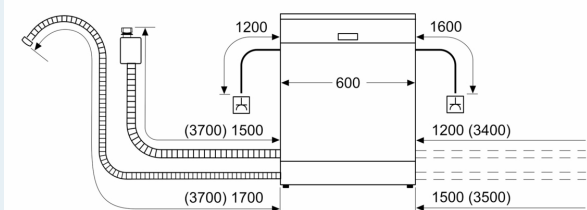

**iQ700, Volledig geïntegreerde vaatwasser, 60 cm, XXL (extra hoog)
SX87Y801BE**

Afmeting in mm

⏏ stopcontact
( ) Waarde met verlengingsset