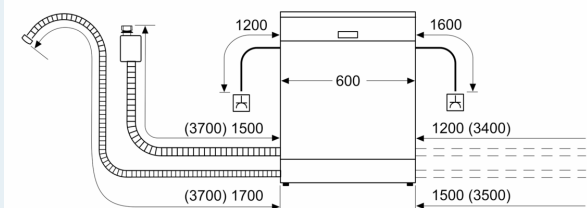

Energieklasse: A
 Energieverbruik voor 100 cycli ecoprogramma's: 54 kWh
 Maximale aantal plaatsinstellingen: 13
 Het waterverbruik van de ecoprogramma's in liters per cyclus: 9.5 l
 Programmaduur: 4:55 h
 Geluidsniveau: 43 dB(A) re 1pW
 Geluidsniveauroep: B
 Inbouw/vrijstaand: Inbouw
 Hoogte van afneembaar bovenblad: 0 mm
 Afmetingen van het apparaat h(min/max)xbx d: 865 x 598 x 550 mm
 Inbouwafmetingen (hxbxd): 865-925 x 600 x 550 mm
 Diepte met 90° geopende deur: 1200 mm
 In hoogte verstelbare pootjes: Ja - alle vanaf voorzijde
 Maximaal instelbare hoogte: 60 mm
 Verstelbare sokkel: Horizontaal en verticaal
 Nettogewicht: 43.1 kg
 Bruto gewicht: 45.0 kg
 Aansluitvermogen: 2400 W
 Minimale smeltveiligheid: 10 A
 Spanning: 220-240 V
 Frequentie: 50; 60 Hz
 Lengte elektriciteitsnoer: 175.0 cm
 Type stekker: Schuko-/Gardy. met aarding (meegeleverd)
 Lengte toevoerslang: 165 cm
 Lengte afvoerslang: 190 cm
 EAN-code: 4242003947524
 Type installatie: Volledig geïntegreerd

Toebehoren:

- Incl. roestvrijstalen decoratie strips
- Trechter voor zout
- Incl. dampbescherming voor werkblad

Technische specificaties:

- Afmetingen (hxbxd): 86.5 x 59.8 x 55 cm
- Materiaal kuip: roestvrij staal

¹ Schaal van energie-efficiëntieclassen van A tot G

² Energieverbruik in kWh per 100 cycli (in programma Eco 50 °C)

³ Waterverbruik in liters per cyclus (in programma Eco 50 °C)

⁴ Duur van het programma Eco 50 °C

* De diverse garantiemogelijkheden zijn te vinden op de garantiepagina.

iQ700, Volledig geïntegreerde vaatwasser, 60 cm, XXL (extra hoog) SX87T800BE

Afmeting in mm

⏏ stopcontact
 () Waarde met verlengingsset