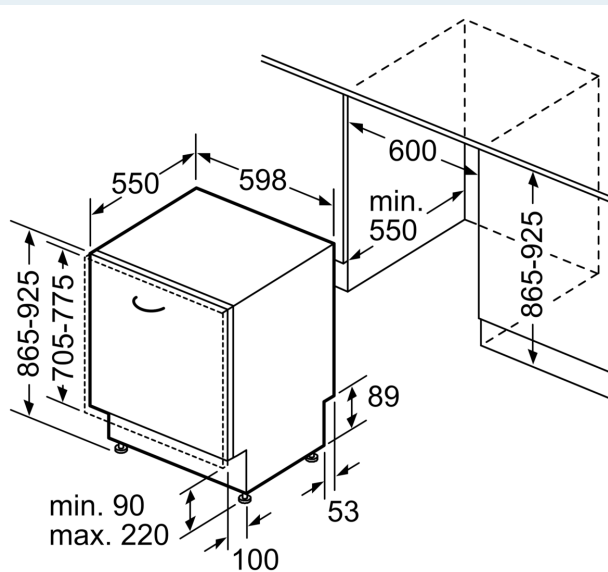

Toebehoren:

- Incl. roestvrijstalen decoratie strips
- Trechter voor zout
- Incl. dampbescherming voor werkblad

Technische specificaties:

- Afmetingen (hxbxd): 86.5 x 59.8 x 55 cm
- Materiaal kuip: roestvrij staal

* De diverse garantiemogelijkheden zijn te vinden op de garantiepagina.

iQ700, Volledig geïntegreerde vaatwasser, 60 cm, XXL (extra hoog) SX87T800BE

Afmeting in mm

⏏ stopcontact
 () Waarde met verlengingsset

Afmeting in mm