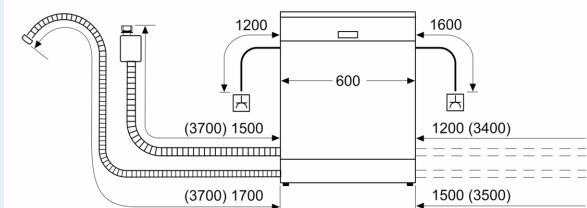

Toebehoren:

- Incl. roestvrijstalen decoratie strips
- Trechter voor zout
- Incl. dampbescherming voor werkblad

Technische specificaties:

- Afmetingen (hxbxd): 86.5 x 59.8 x 55 cm
- Materiaal kuip: roestvrij staal

¹ Schaal van energie-efficiëntieclassen van A tot G

² Energieverbruik in kWh per 100 cycli (in programma Eco 50 °C)

³ Waterverbruik in liters per cyclus (in programma Eco 50 °C)

⁴ Duur van het programma Eco 50 °C

* De diverse garantiemogelijkheden zijn te vinden op de garantiepagina.

**iQ500, Volledig geïntegreerde vaatwasser, 60 cm, XXL (extra hoog)
SX85E803BE**

Afmeting in mm

Afmeting in mm