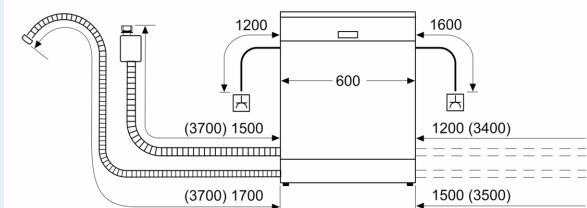

Toebehoren:

- Incl. roestvrijstalen decoratie strips
- Trechter voor zout
- Incl. dampbescherming voor werkblad

Technische specificaties:

- Afmetingen (hxbxd): 86.5 x 59.8 x 55 cm
- Materiaal kuip: roestvrij staal

¹ Schaal van energie-efficiëntieclassen van A tot G

² Energieverbruik in kWh per 100 cycli (in programma Eco 50 °C)

³ Waterverbruik in liters per cyclus (in programma Eco 50 °C)

⁴ Duur van het programma Eco 50 °C

* De diverse garantiemogelijkheden zijn te vinden op de garantiepagina.

iQ500, Volledig geïntegreerde vaatwasser, 60 cm, XXL (extra hoog) SX85E803BE

Afmeting in mm

⚡ stopcontact
 () Waarde met verlengingsset