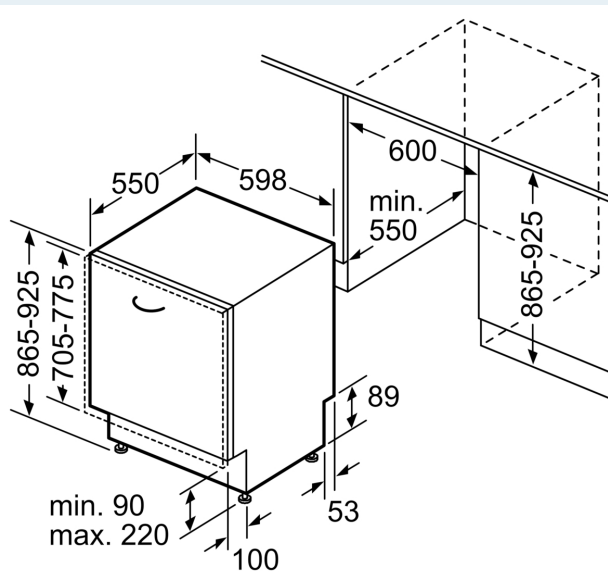

Energieklasse: A
 Energieverbruik per 100 cycli Eco-programma: 54 kWh
 Aantal couverts: 13
 Waterverbruik Eco-programma: 9.0 l
 Programmaduur: 4:30 uur
 Geluidsniveau: 42 dB(A) re 1 pW
 Geluidsniveauroep: B
 Inbouw/vrijstaand: Inbouw
 Hoogte van afneembaar bovenblad: 0 mm
 Afmetingen apparaat (hxbxd): 865 x 598 x 550 mm
 Inbouwafmetingen (hxbxd): 865-925 x 600 x 550 mm
 Diepte met 90° geopende deur: 1200 mm
 In hoogte verstelbare pootjes: Ja - alle vanaf voorzijde
 Maximaal instelbare hoogte: 60 mm
 Verstelbare sokkel: Horizontaal en verticaal
 Nettogewicht: 39.6 kg
 Bruto gewicht: 41.5 kg
 Aansluitvermogen: 2400 W
 Minimale smeltveiligheid: 10 A
 Spanning: 220-240 V
 Frequentie: 50; 60 Hz
 Lengte elektriciteits snoer: 175.0 cm
 Type stekker: Schuko-/Gardy. met aarding (meegeleverd)
 Lengte toevoerslang: 165 cm
 Lengte afvoerslang: 190 cm
 EAN-code: 4242003967270
 Type installatie: Volledig geïntegreerd

Toebehoren:

- Incl. roestvrijstalen decoratie strips
- Trechter voor zout
- Incl. dampbescherming voor werkblad

Technische specificaties:

- Afmetingen (hxbxd): 86.5 x 59.8 x 55 cm
- Materiaal kuip: roestvrij staal

* De diverse garantiemogelijkheden zijn te vinden op de garantiepagina.

iQ500, Volledig geïntegreerde vaatwasser, 60 cm, XXL (extra hoog) SX85E803BE

Afmeting in mm

⚡ stopcontact
 () Waarde met verlengingsset

Afmeting in mm