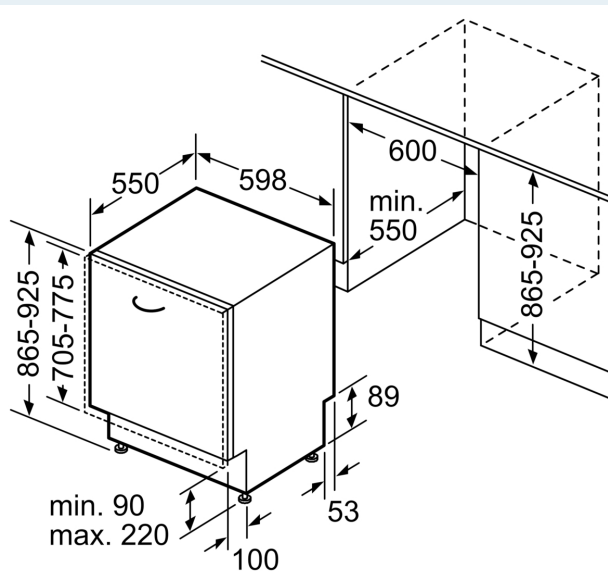

Energieklasse: A
 Energieverbruik per 100 cycli Eco-programma: 54 kWh
 Aantal couverts: 13
 Waterverbruik Eco-programma: 9.0 l
 Programmaduur: 4:30 uur
 Geluidsniveau: 42 dB(A) re 1 pW
 Geluidsniveauroep: B
 Inbouw/vrijstaand: Inbouw
 Hoogte van afneembaar bovenblad: 0 mm
 Afmetingen apparaat (hxbxd): 865 x 598 x 550 mm
 Inbouwafmetingen (hxbxd): 865-925 x 600 x 550 mm
 Diepte met 90° geopende deur: 1200 mm
 In hoogte verstelbare pootjes: Ja - alle vanaf voorzijde
 Maximaal instelbare hoogte: 60 mm
 Verstelbare sokkel: Horizontaal en verticaal
 Nettogewicht: 39.6 kg
 Bruto gewicht: 41.5 kg
 Aansluitvermogen: 2400 W
 Minimale smeltveiligheid: 10 A
 Spanning: 220-240 V
 Frequentie: 50; 60 Hz
 Lengte elektriciteitsnoer: 175.0 cm
 Type stekker: Schuko-/Gardy. met aarding (meegeleverd)
 Lengte toevoerslang: 165 cm
 Lengte afvoerslang: 190 cm
 EAN-code: 4242003967270
 Type installatie: Volledig geïntegreerd

Toebehoren:

- Incl. roestvrijstalen decoratie strips
- Trechter voor zout
- Incl. dampbescherming voor werkblad

Technische specificaties:

- Afmetingen (hxbxd): 86.5 x 59.8 x 55 cm
- Materiaal kuip: roestvrij staal

* De diverse garantiemogelijkheden zijn te vinden op de garantiepagina.

**iQ500, Volledig geïntegreerde vaatwasser, 60 cm, XXL (extra hoog)
SX85E803BE**

Afmeting in mm

Afmeting in mm