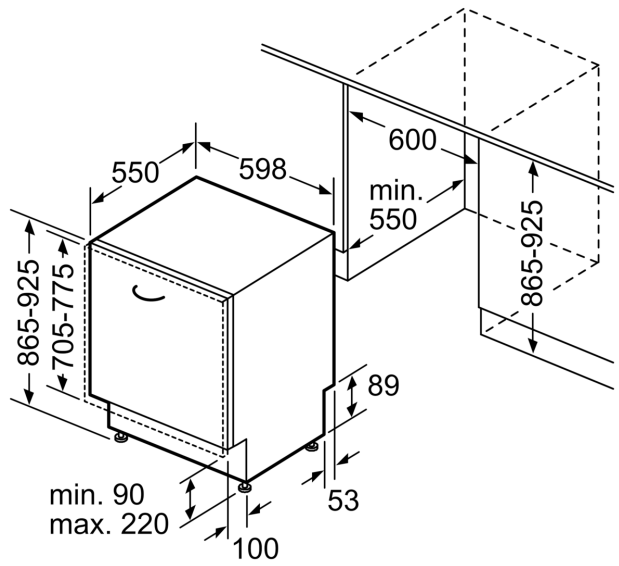

Afmeting in mm