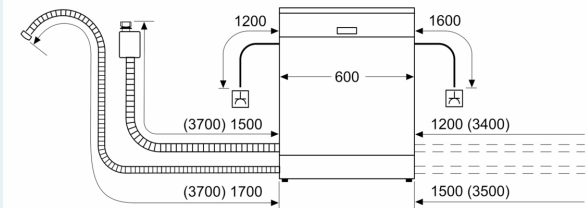

iQ500, Volledig geïntegreerde vaatwasser, 60 cm, XXL (extra hoog) SX85E801BE

Afmeting in mm

⚡ stopcontact
( ) Waarde met verlengingsset