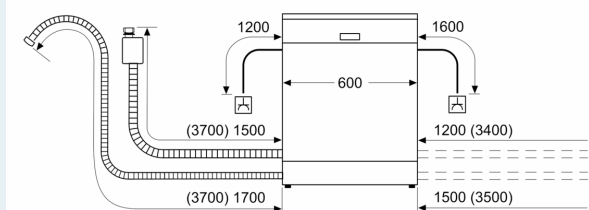

Uitrusting

Technische Data

Energieklasse:	A
Energieverbruik voor 100 cycli ecoprogramma's:	54 kWh
Maximale aantal plaatsinstellingen:	13
Het waterverbruik van de ecoprogramma's in liters per cyclus:	9.5 l
Programmaduur:	4:55 h
Geluidsniveau:	43 dB(A) re 1 pW
Geluidsniveauroep:	B
Inbouw/vrijstaand:	Inbouw
Hoogte van afneembaar bovenblad:	0 mm
Afmetingen van het apparaat h(min/max)xhxd:	865 x 598 x 550 mm
Inbouwafmetingen (hxbxd):	865-925 x 600 x 550 mm
Diepte met 90° geopende deur:	1200 mm
In hoogte verstelbare pootjes:	Ja - alle vanaf voorzijde
Maximaal instelbare hoogte:	60 mm
Verstelbare sokkel:	Horizontaal en verticaal
Nettogewicht:	42.6 kg
Brutogewicht:	44.5 kg
Aansluitvermogen:	2400 W
Minimale smeltveiligheid:	10 A
Spanning:	220-240 V
Frequentie:	50; 60 Hz
Lengte elektriciteitsnoer:	175.0 cm
Type stekker:	Schuko-/Gardy, met aarding
Lengte toevoerslang:	165 cm
Lengte afvoerslang:	190 cm
EAN-code:	4242003947159
Type installatie:	Volledig geïntegreerd

Toebehoren:

- Trechter voor zout
- Incl. dampbescherming voor werkblad

Technische specificaties:

- Afmetingen (hxbxd): 86.5 x 59.8 x 55 cm
- Materiaal kuip: roestvrij staal

¹ Schaal van energie-efficiëntieclassen van A tot G

iQ700, Volledig geïntegreerde vaatwasser, 60 cm, XXL (extra hoog), varioScharnier (geschikt voor IKEA keukens) SX77TX01BE

Maatschetsen

Afmeting in mm

⏏ stopcontact
() Waarde met verlengingsset

Afmeting in mm