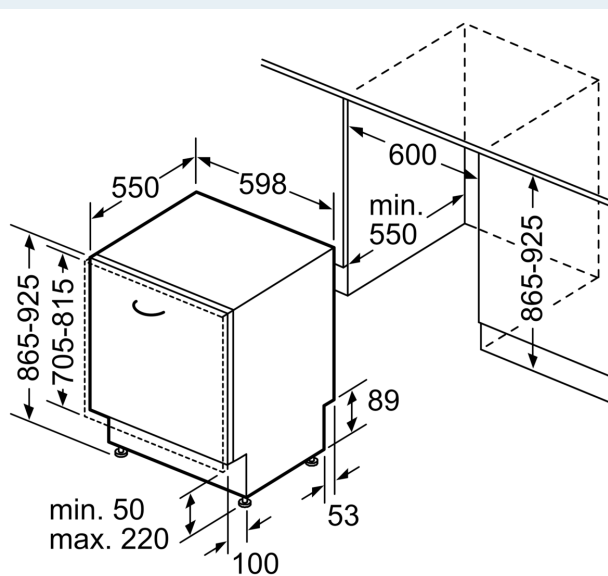

Uitrusting

Technische Data

Energieklasse:	A
Energieverbruik voor 100 cycli ecoprogramma's:	54 kWh
Maximale aantal plaatsinstellingen:	13
Het waterverbruik van de ecoprogramma's in liters per cyclus:	9.5 l
Programmaduur:	4:55 h
Geluidsniveau:	43 dB(A) re 1 pW
Geluidsniveauroep:	B
Inbouw/vrijstaand:	Inbouw
Hoogte van afneembaar bovenblad:	0 mm
Afmetingen van het apparaat h(min/max)xhxd:	865 x 598 x 550 mm
Inbouwafmetingen (hxbxd):	865-925 x 600 x 550 mm
Diepte met 90° geopende deur:	1200 mm
In hoogte verstelbare pootjes:	Ja - alle vanaf voorzijde
Maximaal instelbare hoogte:	60 mm
Verstelbare sokkel:	Horizontaal en verticaal
Nettogewicht:	42.6 kg
Brutogewicht:	44.5 kg
Aansluitvermogen:	2400 W
Minimale smeltveiligheid:	10 A
Spanning:	220-240 V
Frequentie:	50; 60 Hz
Lengte elektriciteitsnoer:	175.0 cm
Type stekker:	Schuko-/Gardy, met aarding
Lengte toevoerslang:	165 cm
Lengte afvoerslang:	190 cm
EAN-code:	4242003947159
Type installatie:	Volledig geïntegreerd

Toebehoren:

- Trechter voor zout
- Incl. dampbescherming voor werkblad

Technische specificaties:

- Afmetingen (hxbxd): 86.5 x 59.8 x 55 cm
- Materiaal kuip: roestvrij staal

¹ Schaal van energie-efficiëntieclassen van A tot G

iQ700, Volledig geïntegreerde vaatwasser, 60 cm, XXL (extra hoog), varioScharnier (geschikt voor IKEA keukens) SX77TX01BE

Maatschetsen

Afmeting in mm

⏏ stopcontact
() Waarde met verlengingsset

Afmeting in mm