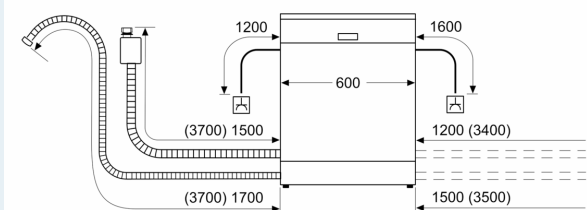

Energieklasse:	C
Energieverbruik voor 100 cycli ecoprogramma's:	75 kWh
Aantal couverts:	14
Het waterverbruik van de ecoprogramma's in liters per cyclus: 9.5 l	
Programmaduur:	3:55 uur
Geluidsniveau:	42 dB(A) re 1pW
Geluidsniveauroe:	B
Inbouw/vrijstaand:	Inbouw
Hoogte van afneembaar bovenblad:	0 mm
Afmetingen apparaat (hxbxd):	865 x 598 x 550 mm
Inbouwafmetingen (hxbxd):	865-925 x 600 x 550 mm
Diepte met 90° geopende deur:	1200 mm
In hoogte verstelbare pootjes:	Ja - alle vanaf voorzijde
Maximaal instelbare hoogte:	60 mm
Verstelbare sokkel:	Horizontaal en verticaal
Nettogewicht:	48.6 kg
Brutogewicht:	50.5 kg
Aansluitvermogen:	2400 W
Minimale smeltveiligheid:	10 A
Spanning:	220-240 V
Frequentie:	50; 60 Hz
Reparatie index:	0.0
Lengte elektriciteitsnoer:	175.0 cm
Type stekker:	Schuko-/Gardy, met aarding (meegeleverd)
Lengte toevoerslang:	165 cm
Lengte afvoerslang:	190 cm
EAN-code:	4242003865323
Type installatie:	Volledig geïntegreerd

Toebehoren:

- Trechter voor zout
- Incl. dampbescherming voor werkblad

Technische specificaties:

- Afmetingen (hxbxd): 86.5 x 59.8 x 55 cm
- Materiaal kuip: roestvrij staal

¹ Schaal van energie-efficiëntieclassen van A tot G

iQ500, Volledig geïntegreerde vaatwasser, 60 cm, XXL (extra hoog), varioScharnier (geschikt voor IKEA keukens) SX75ZX48CE

Afmeting in mm

⚡ stopcontact
() Waarde met verlengingsset

Afmeting in mm