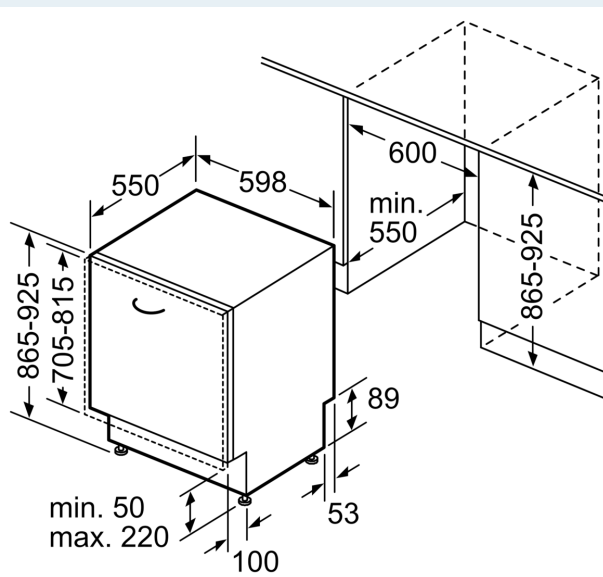

Energieklasse:	C
Energieverbruik voor 100 cycli ecoprogramma's:	75 kWh
Aantal couverts:	14
Het waterverbruik van de ecoprogramma's in liters per cyclus: 9.5 l	
Programmaduur:	3:55 uur
Geluidsniveau:	42 dB(A) re 1pW
Geluidsniveauroe:	B
Inbouw/vrijstaand:	Inbouw
Hoogte van afneembaar bovenblad:	0 mm
Afmetingen apparaat (hxbxd):	865 x 598 x 550 mm
Inbouwafmetingen (hxbxd):	865-925 x 600 x 550 mm
Diepte met 90° geopende deur:	1200 mm
In hoogte verstelbare pootjes:	Ja - alle vanaf voorzijde
Maximaal instelbare hoogte:	60 mm
Verstelbare sokkel:	Horizontaal en verticaal
Nettogewicht:	48.6 kg
Brutogewicht:	50.5 kg
Aansluitvermogen:	2400 W
Minimale smeltveiligheid:	10 A
Spanning:	220-240 V
Frequentie:	50; 60 Hz
Reparatie index:	0.0
Lengte elektriciteitsnoer:	175.0 cm
Type stekker:	Schuko-/Gardy, met aarding (meegeleverd)
Lengte toevoerslang:	165 cm
Lengte afvoerslang:	190 cm
EAN-code:	4242003865323
Type installatie:	Volledig geïntegreerd

Toebehoren:

- Trechter voor zout
- Incl. dampbescherming voor werkblad

Technische specificaties:

- Afmetingen (hxbxd): 86.5 x 59.8 x 55 cm
- Materiaal kuip: roestvrij staal

¹ Schaal van energie-efficiëntieclassen van A tot G

iQ500, Volledig geïntegreerde vaatwasser, 60 cm, XXL (extra hoog), varioScharnier (geschikt voor IKEA keukens) SX75ZX48CE

Afmeting in mm

⚡ stopcontact
() Waarde met verlengingsset

Afmeting in mm